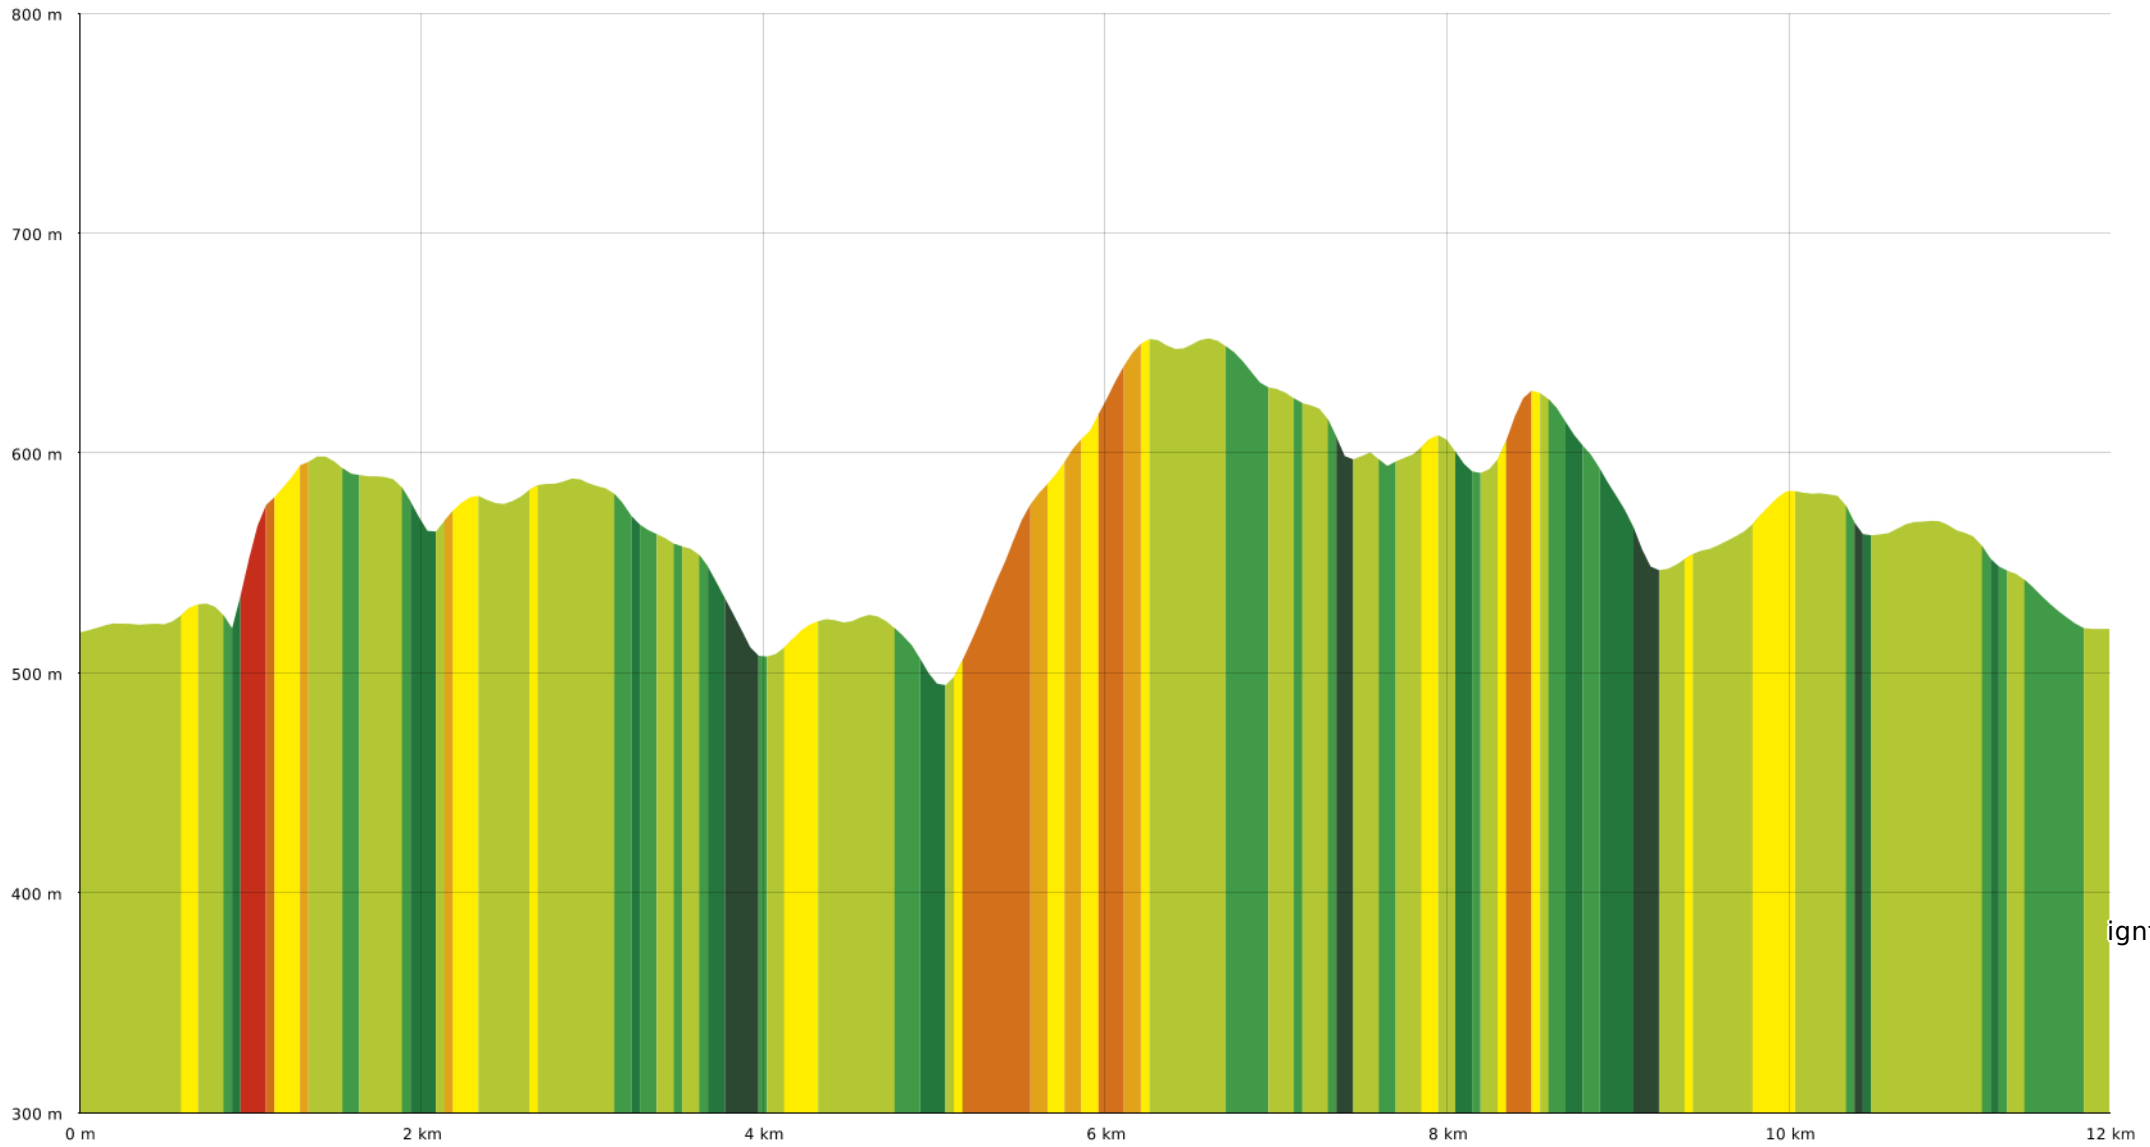

▬ ↓ > 15%
 ▬ ↓ 15% - 10%
 ▬ ↓ 10% - 5%
 ▬ à plat
 ▬ ↑ 5% - 10%
 ▬ ↑ 10% - 15%
 ▬ ↑ 15% - 30%
 ▬ ↑ > 30%

ignfr

Verges

◊ 11,9 km
 ↘ 489 m
 ↗ 654 m
 ↗ 399 m
 ↘ 398 m

🚶 Marche
 Difficulté: Difficile en 3h 36min

04/07/20 - Par drarep 