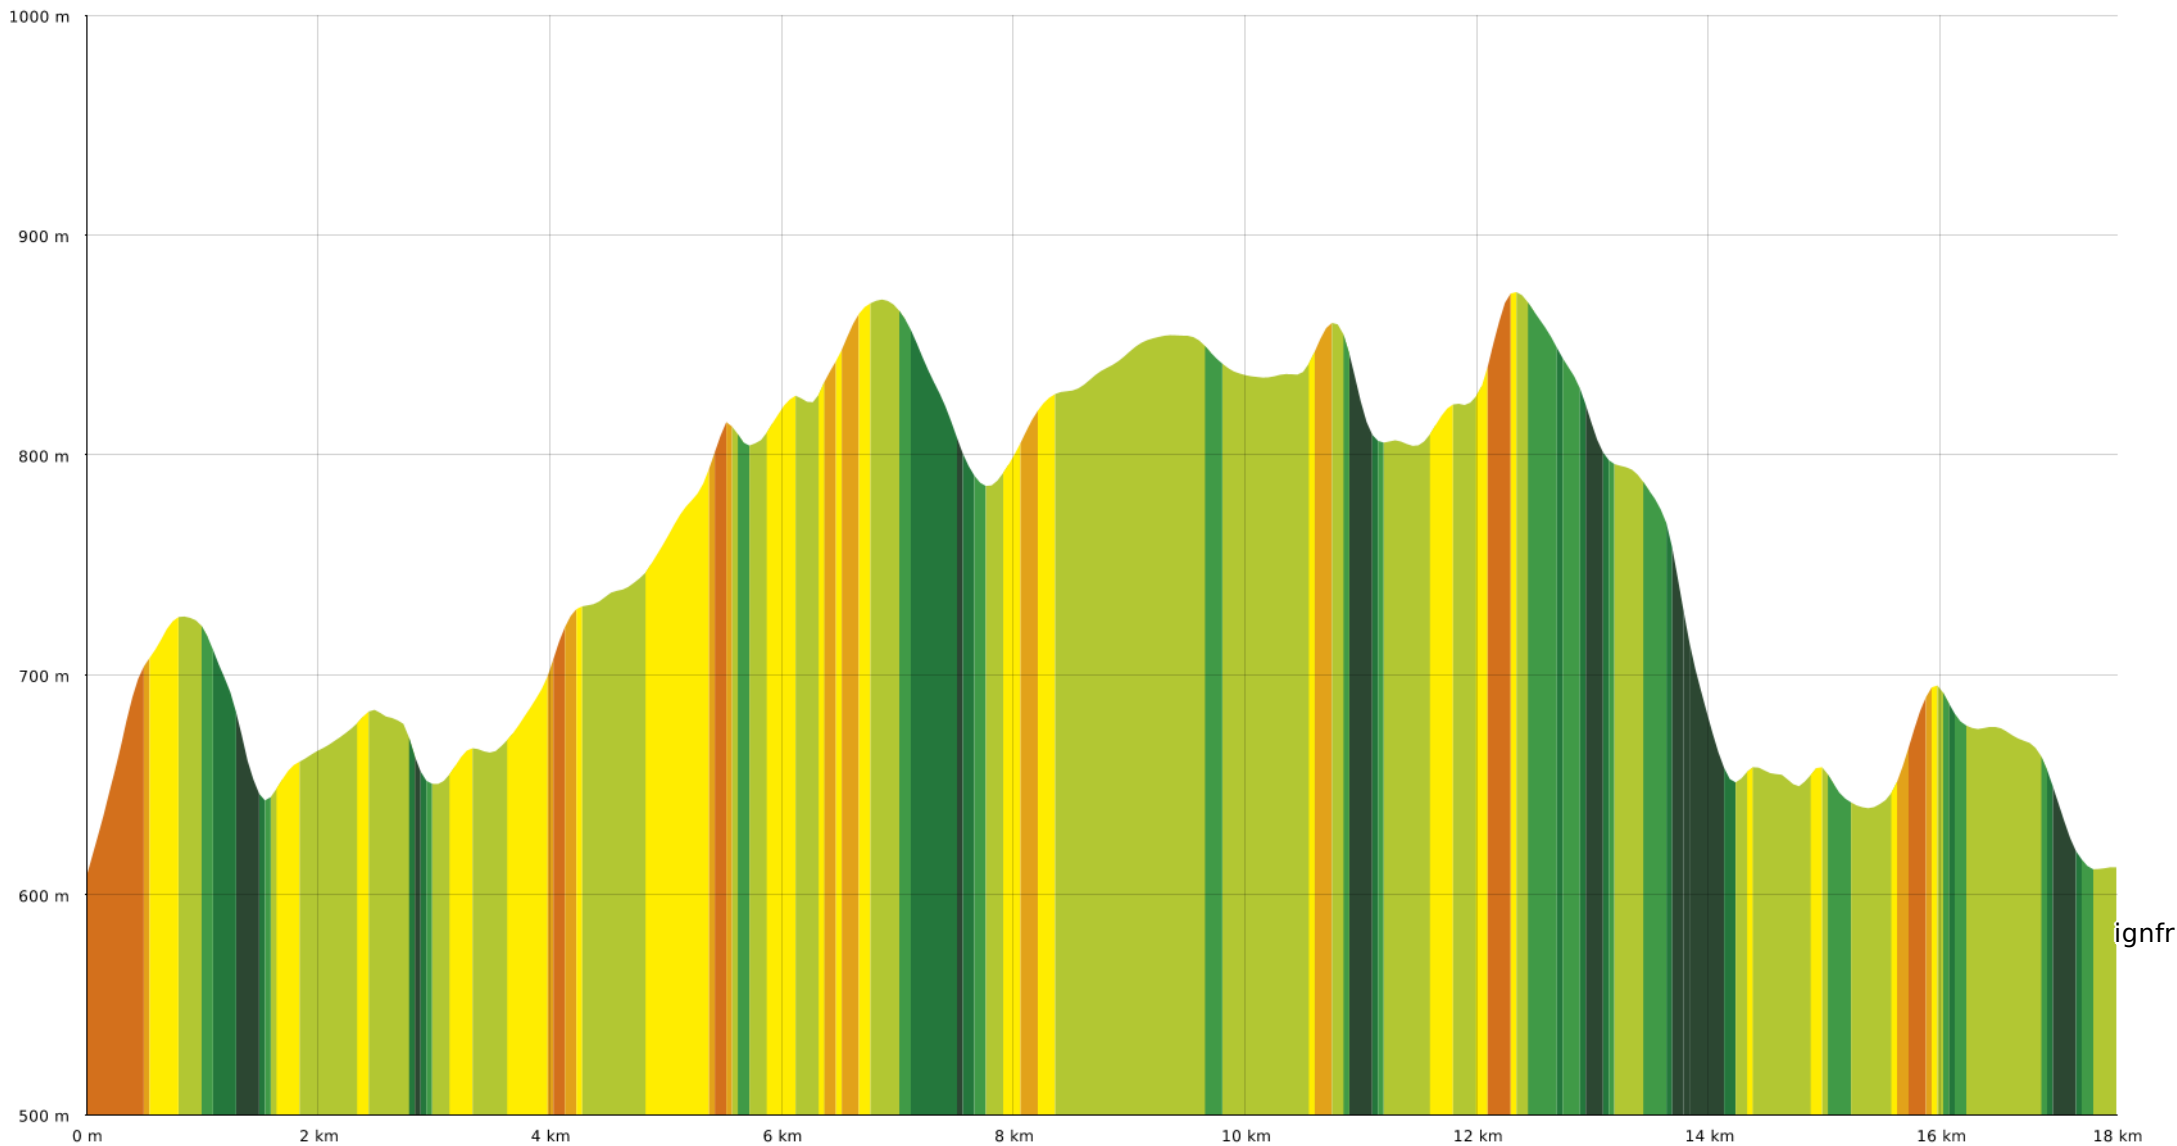

▬ ↓ > 15%
 ▬ ↓ 15% - 10%
 ▬ ↓ 10% - 5%
 ▬ à plat
 ▬ ↑ 5% - 10%
 ▬ ↑ 10% - 15%
 ▬ ↑ 15% - 30%
 ▬ ↑ > 30%

ignfr

Tête de Henry IV

◊ 17,6 km
 ⚓ 610 m
 ⚓ 877 m
 ⚓ 669 m
 ⚓ 670 m

🚶 Marche
 Difficulté: Moyen en 5h 30min