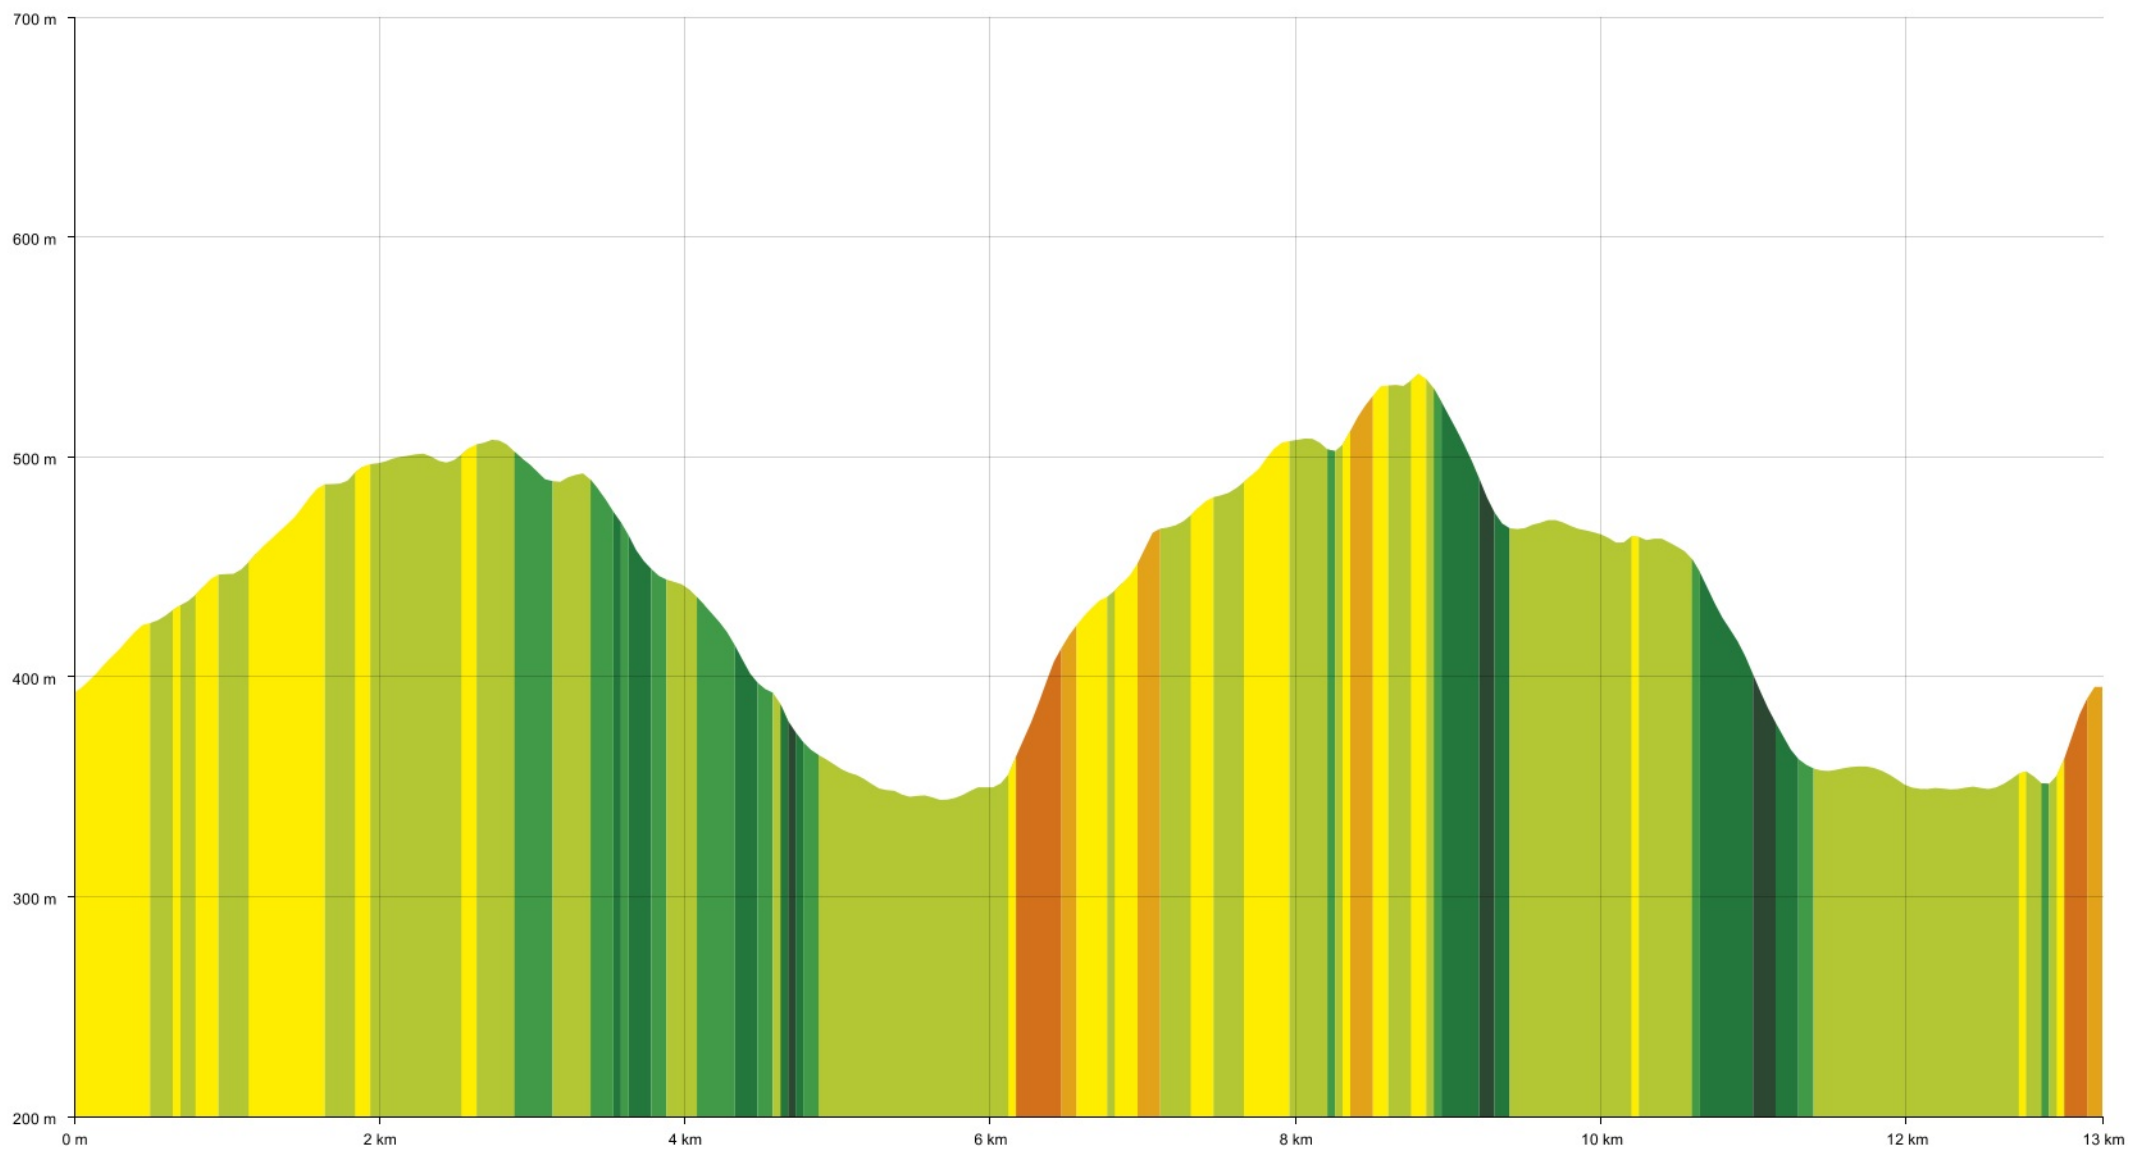

▬ ↓ > 15%  
 ▬ ↓ 15% - 10%  
 ▬ ↓ 10% - 5%  
 ▬ à plat  
 ▬ ↑ 5% - 10%  
 ▬ ↑ 10% - 15%  
 ▬ ↑ 15% - 30%  
 ▬ ↑ > 30%

## Saint Julien sur Suran

Marche Difficulté Facile en 3h08

13,3 km

343 m

541 m

385 m

385 m

Par drarep

© SityTrail - 20/12/18