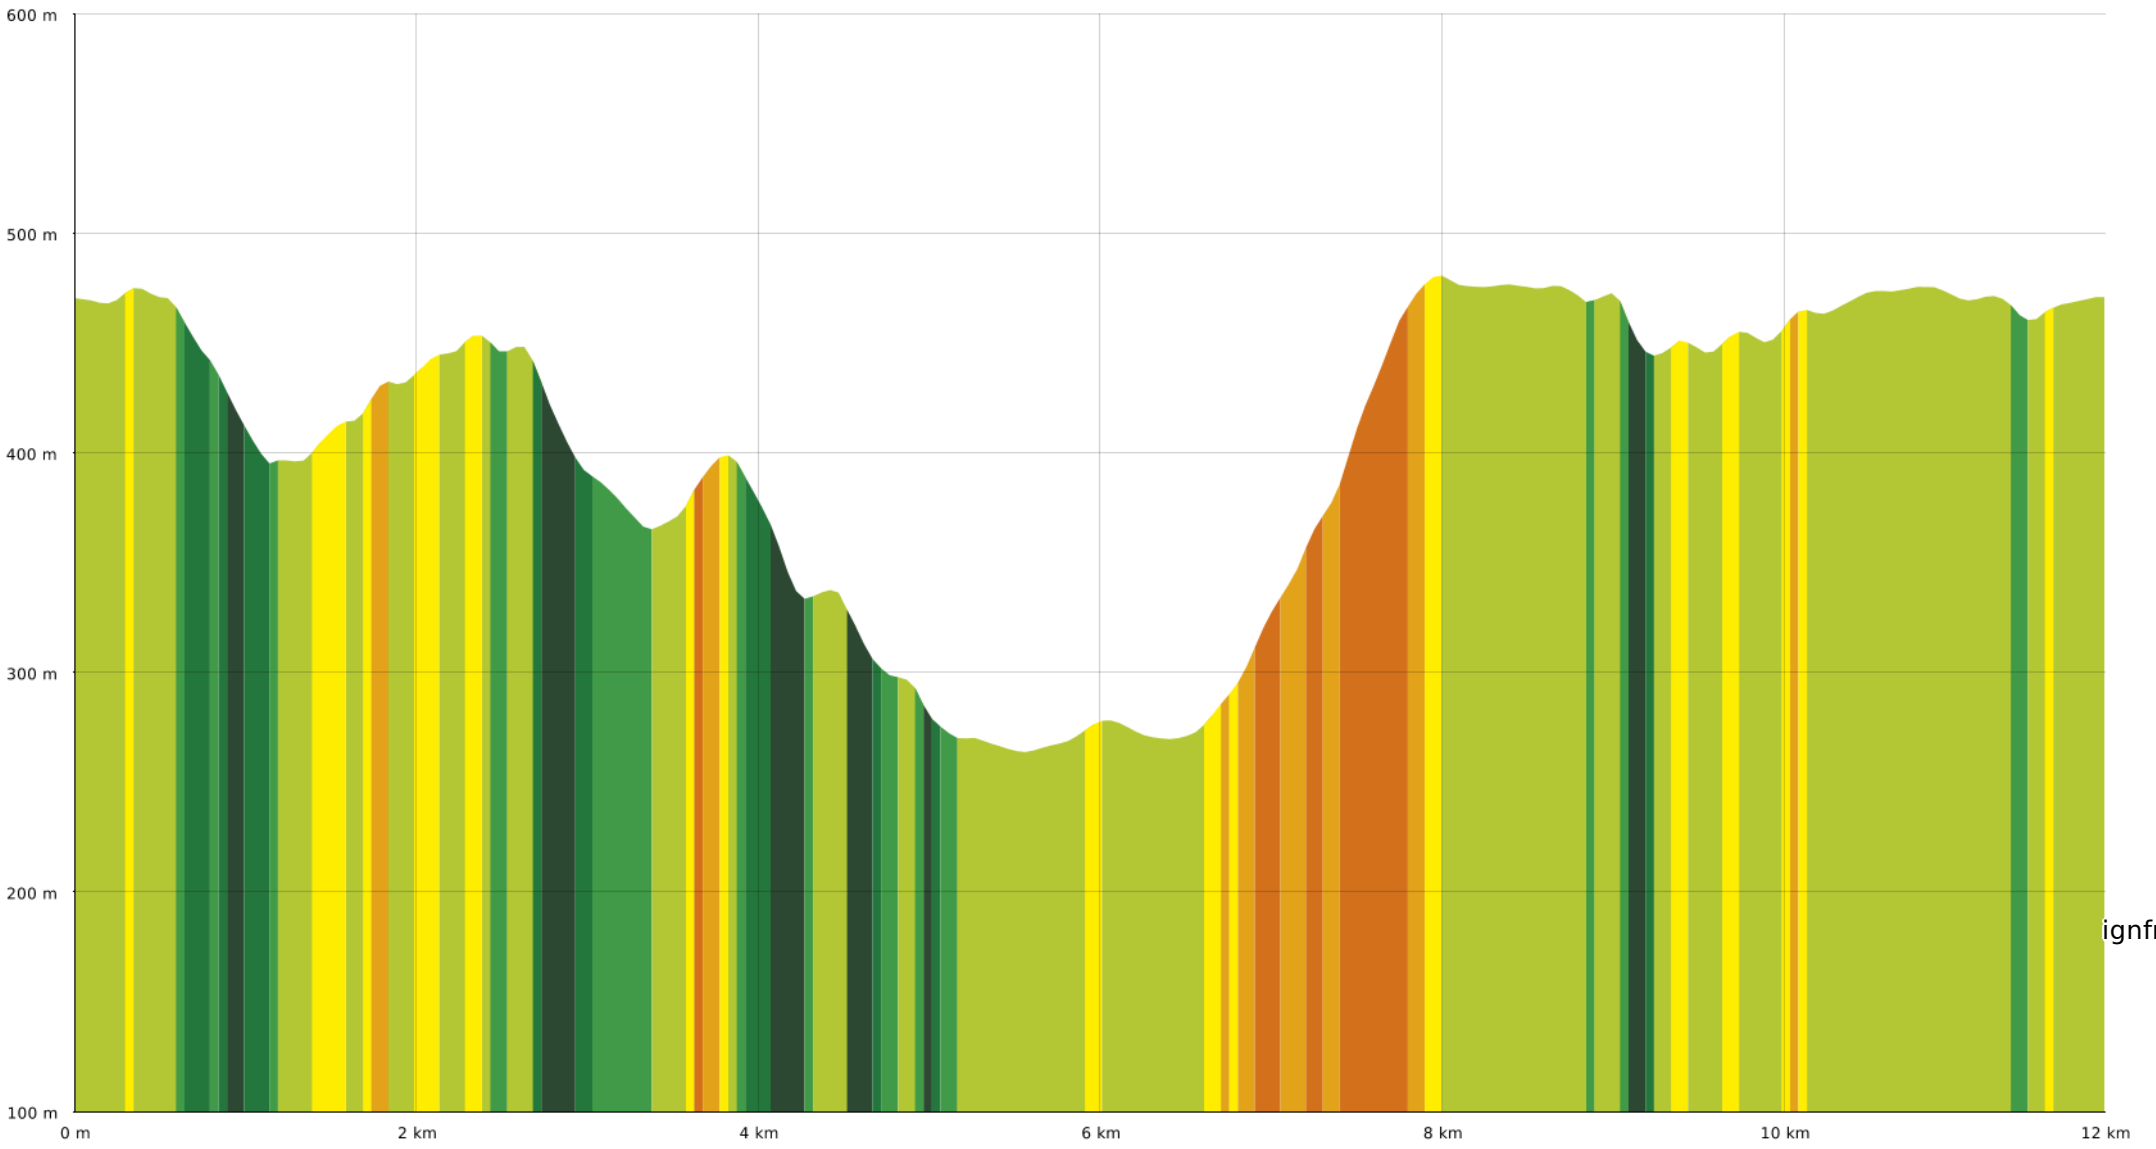

↓ > 15%   ↓ 15% - 10%   ↓ 10% - 5%   à plat   ↑ 5% - 10%   ↑ 10% - 15%   ↑ 15% - 30%   ↑ > 30%

ignfr

# ROSNAY NEVY

📏 11,9 km

⬇️ 263 m

⬆️ 485 m

⬆️ 396 m

⬇️ 396 m

27/01/20 - Par drarep 