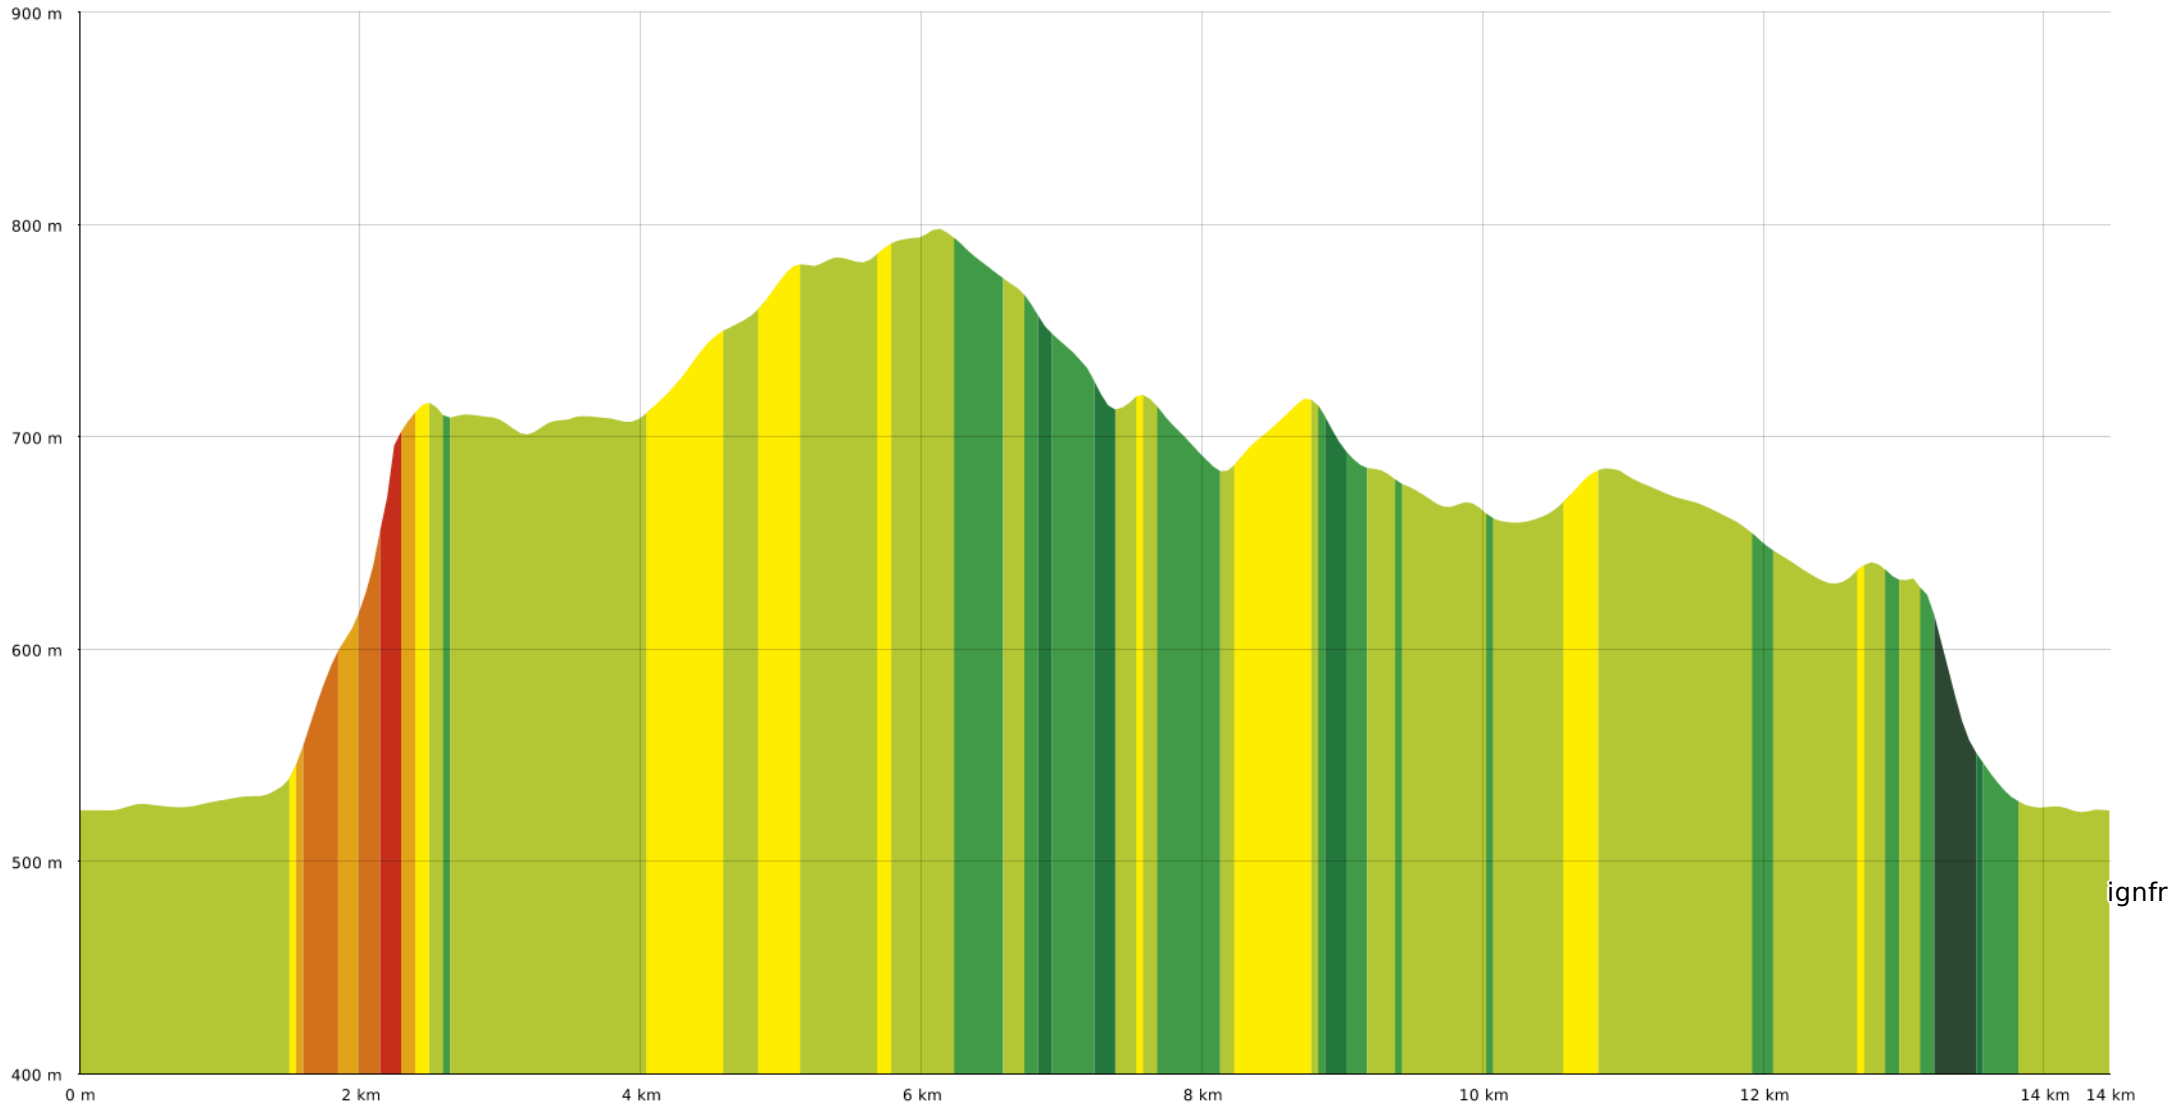

▬ ↓ > 15%
 ▬ ↓ 15% - 10%
 ▬ ↓ 10% - 5%
 ▬ à plat
 ▬ ↑ 5% - 10%
 ▬ ↑ 10% - 15%
 ▬ ↑ 15% - 30%
 ▬ ↑ > 30%

ignfr

Ney

◊ 14,5 km
 ↕ 521 m
 ↗ 800 m
 ↘ 403 m
 ↙ 403 m

🚶 Marche
 Difficulté: Moyen en 4h 12min

04/07/20 - Par drarep