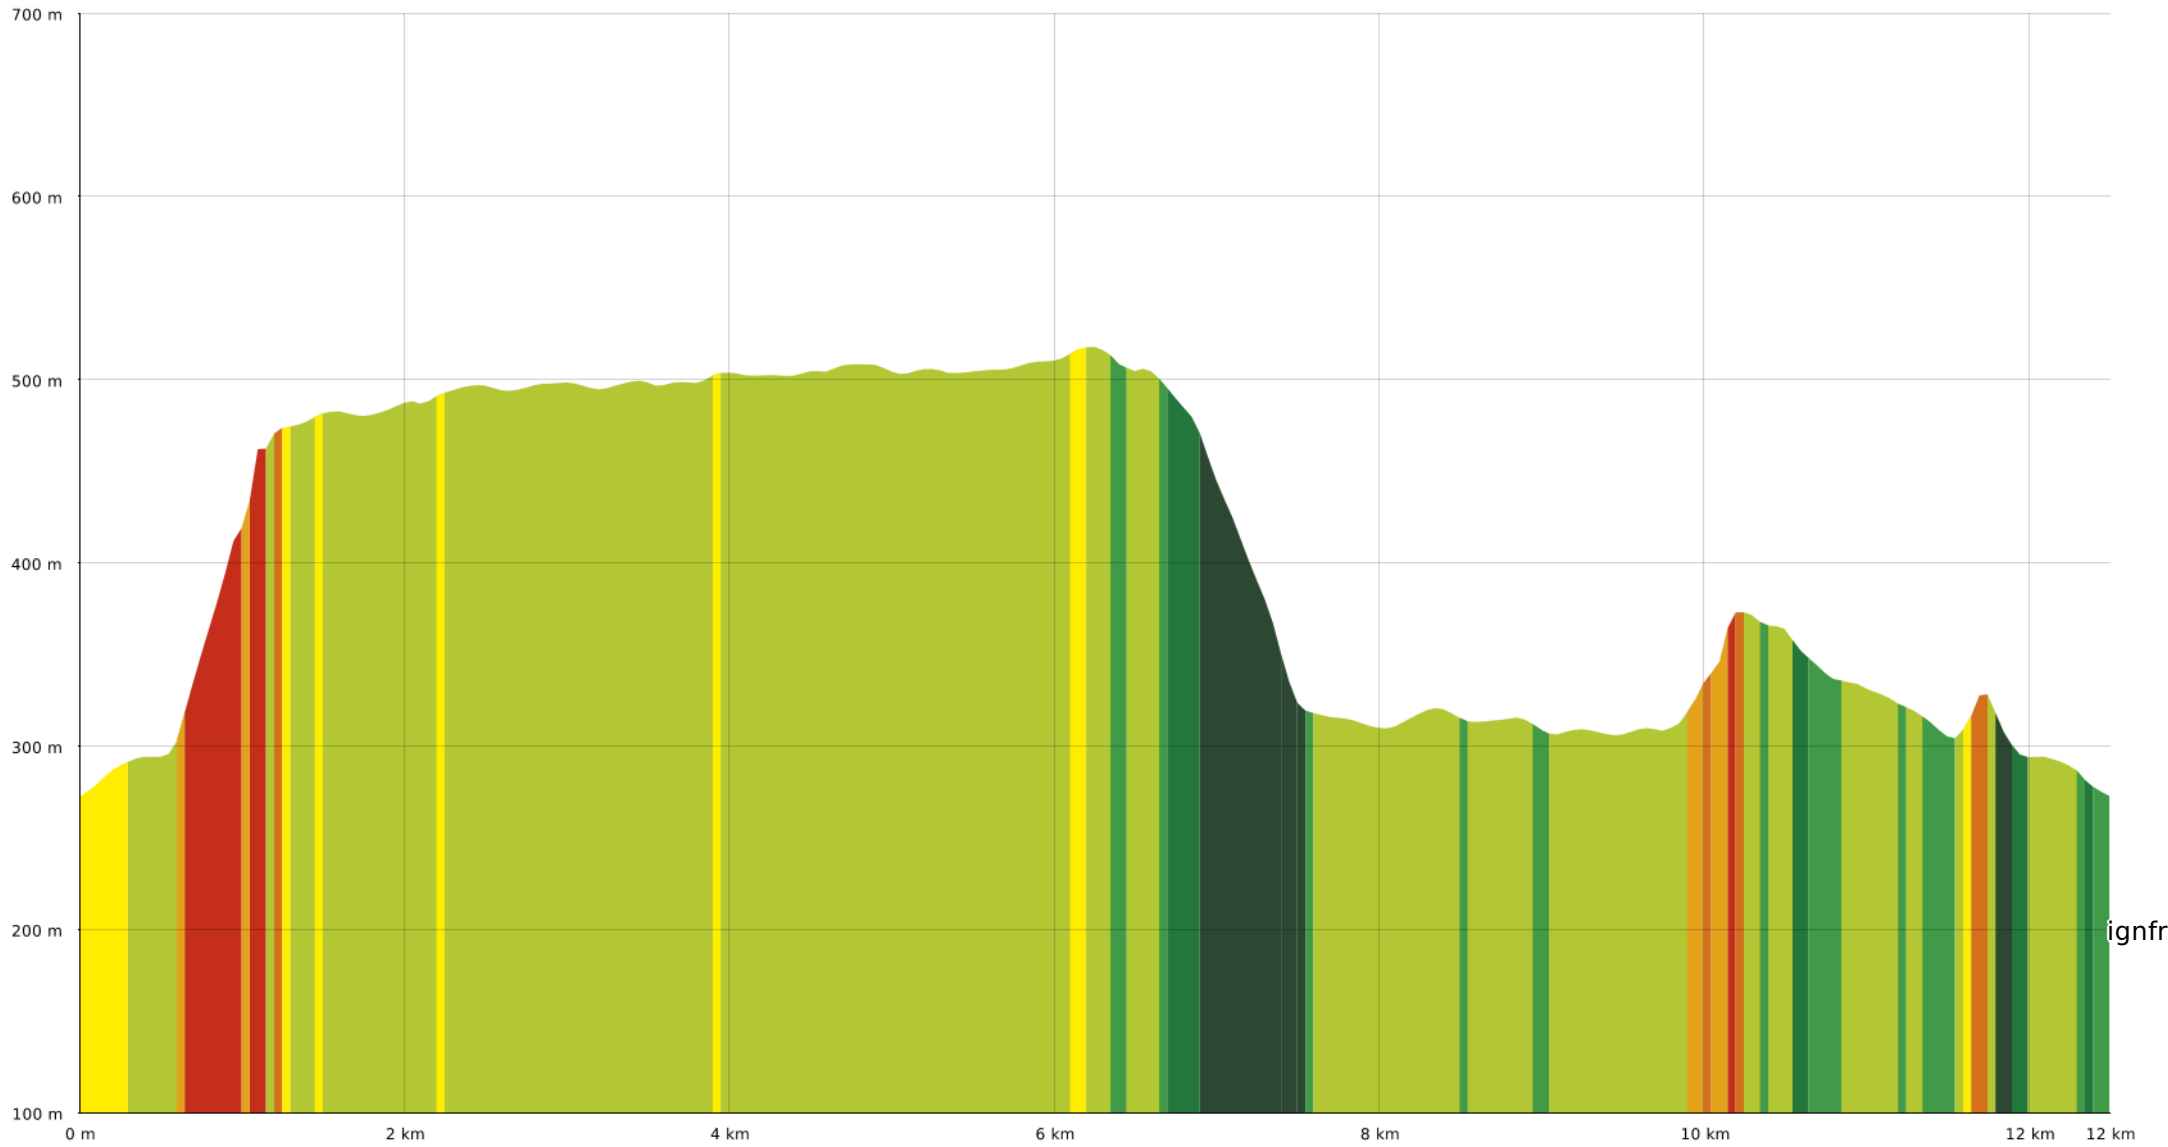

▾ > 15%
▾ 15% - 10%
▾ 10% - 5%
▾ à plat
▴ 5% - 10%
▴ 10% - 15%
▴ 15% - 30%
▴ > 30%

Nevy sur Seille

◊ 12,5 km
↕ 272 m
↗ 519 m
↖ 369 m
↘ 371 m

🚶 Marche
Difficulté: Moyen en 3h 41min

24/05/20 - Par drarep 

[GET IT ON Google Play](#)
[Download on the App Store](#)