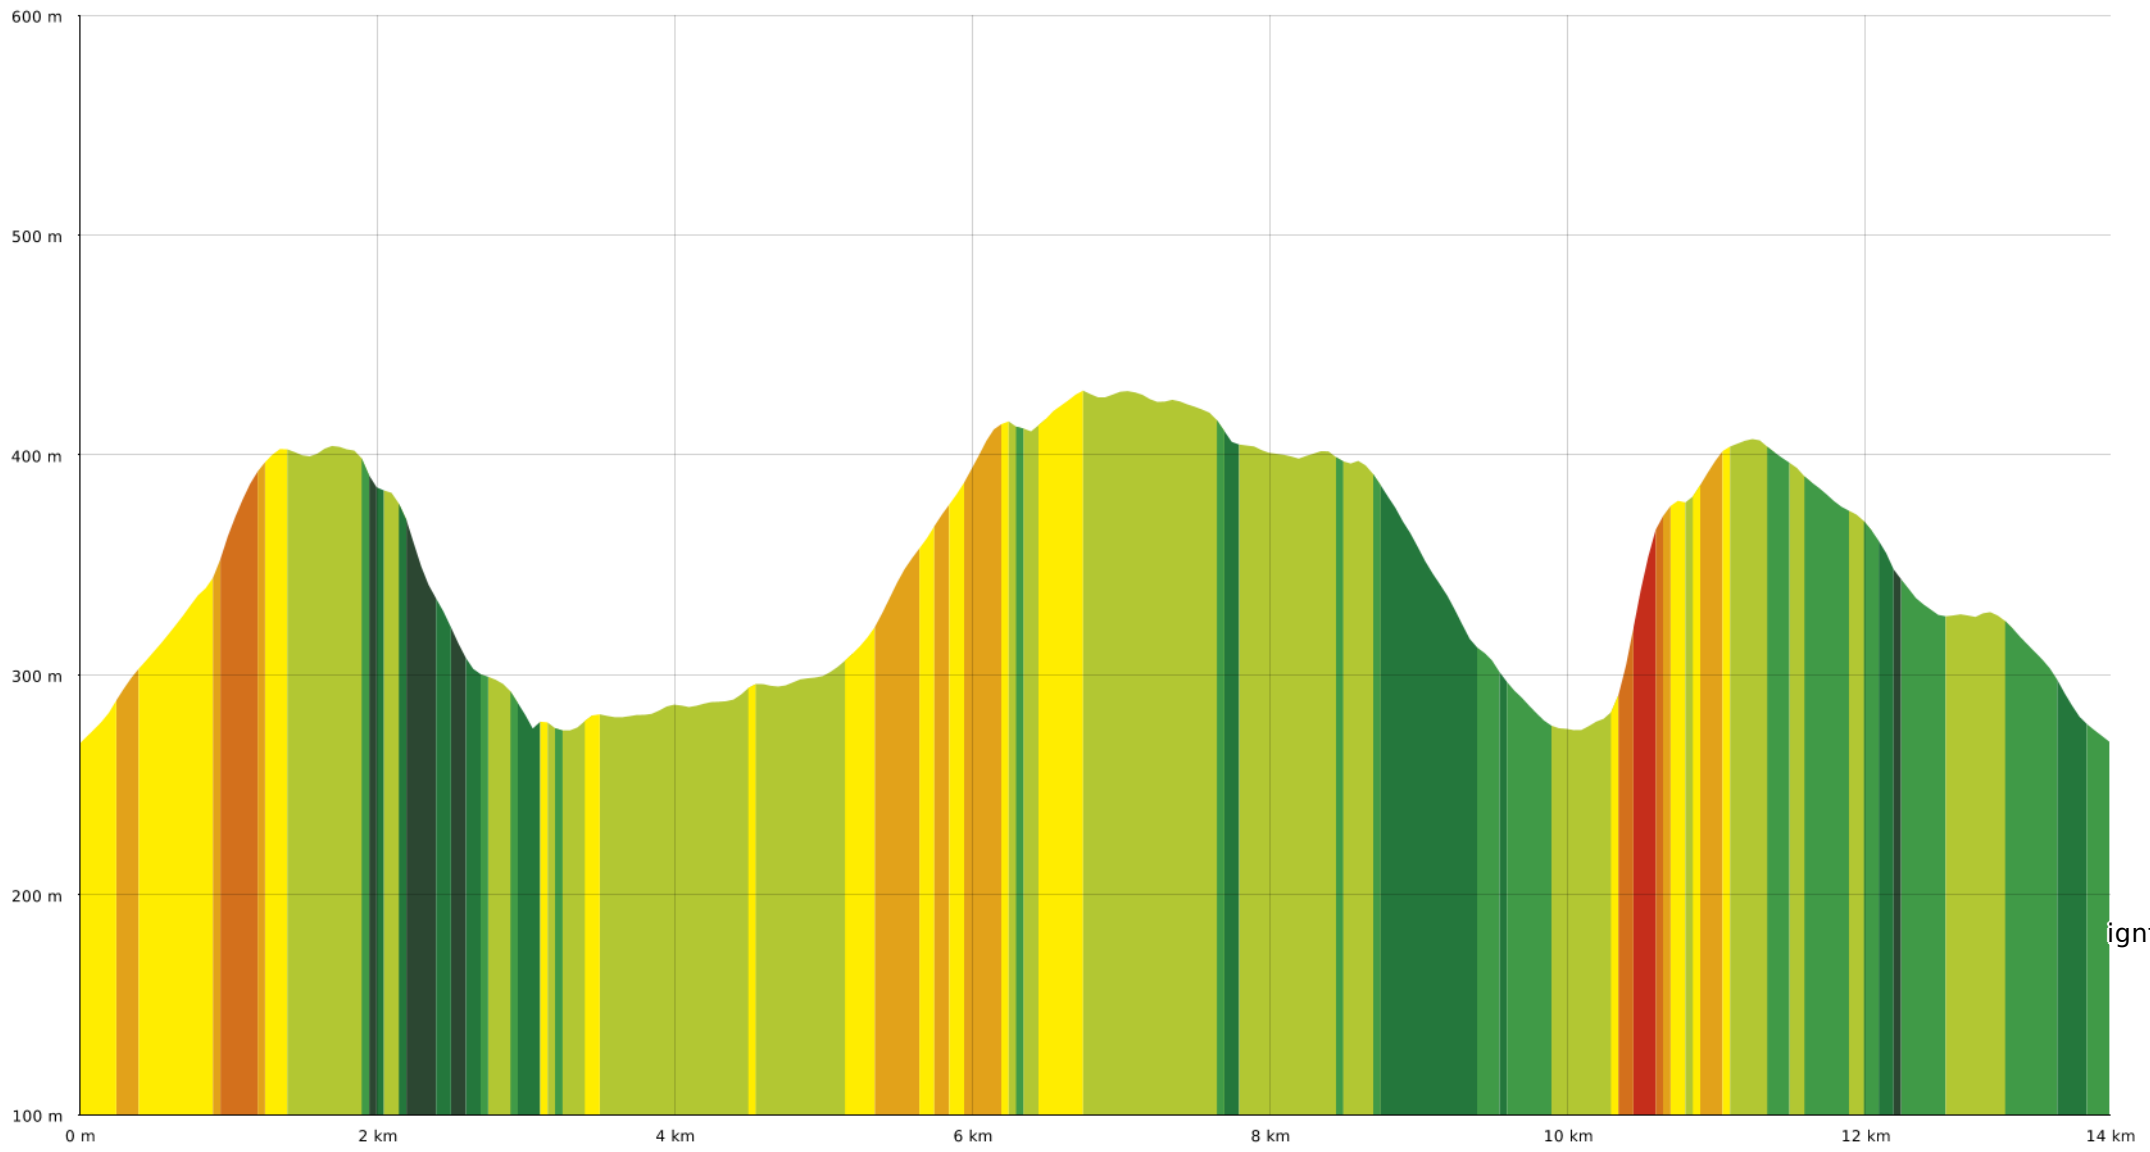

▾ > 15%
▾ 15% - 10%
▾ 10% - 5%
▾ à plat
▴ 5% - 10%
▴ 10% - 15%
▴ 15% - 30%
▴ > 30%

ignfr

Montaigu

◊ 13,7 km
↕ 269 m
↗ 431 m
↗ 446 m
↘ 446 m

🚶 Marche
Difficulté: Moyen en 4h 10min

07/12/19 - Par drarep

GET IT ON Google Play
Download on the App Store