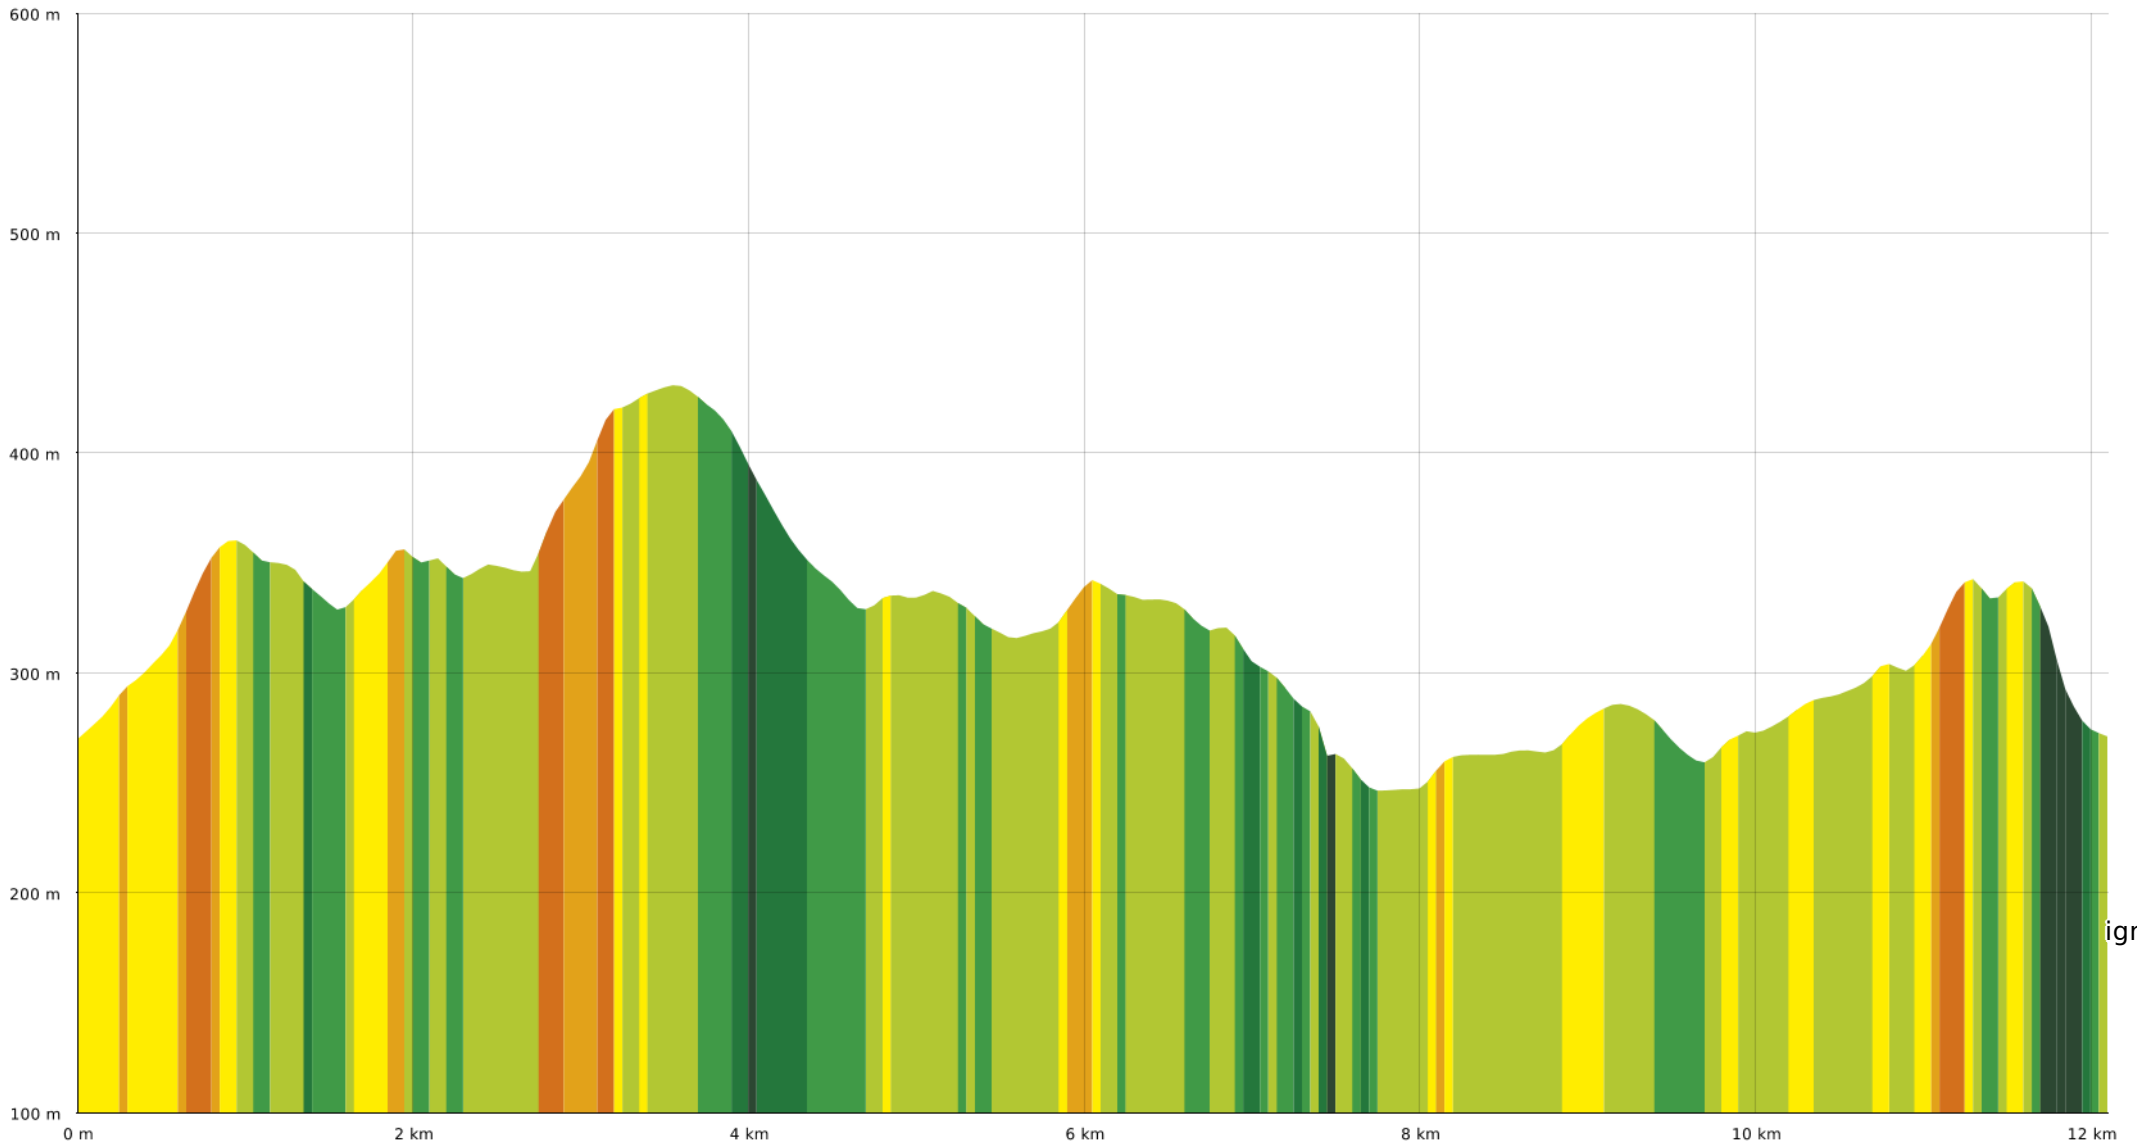

▣ ↓ > 15%
 ▣ ↓ 15% - 10%
 ▣ ↓ 10% - 5%
 ▣ à plat
 ▣ ↑ 5% - 10%
 ▣ ↑ 10% - 15%
 ▣ ↑ 15% - 30%
 ▣ ↑ > 30%

ignfr

l'Etoile

◊ 12,1 km
 ↘ 244 m
 ↗ 433 m
 ↗ 385 m
 ↘ 383 m

🚶 Marche
 Difficulté: Moyen en 3h 38min

04/07/20 - Par drarep 