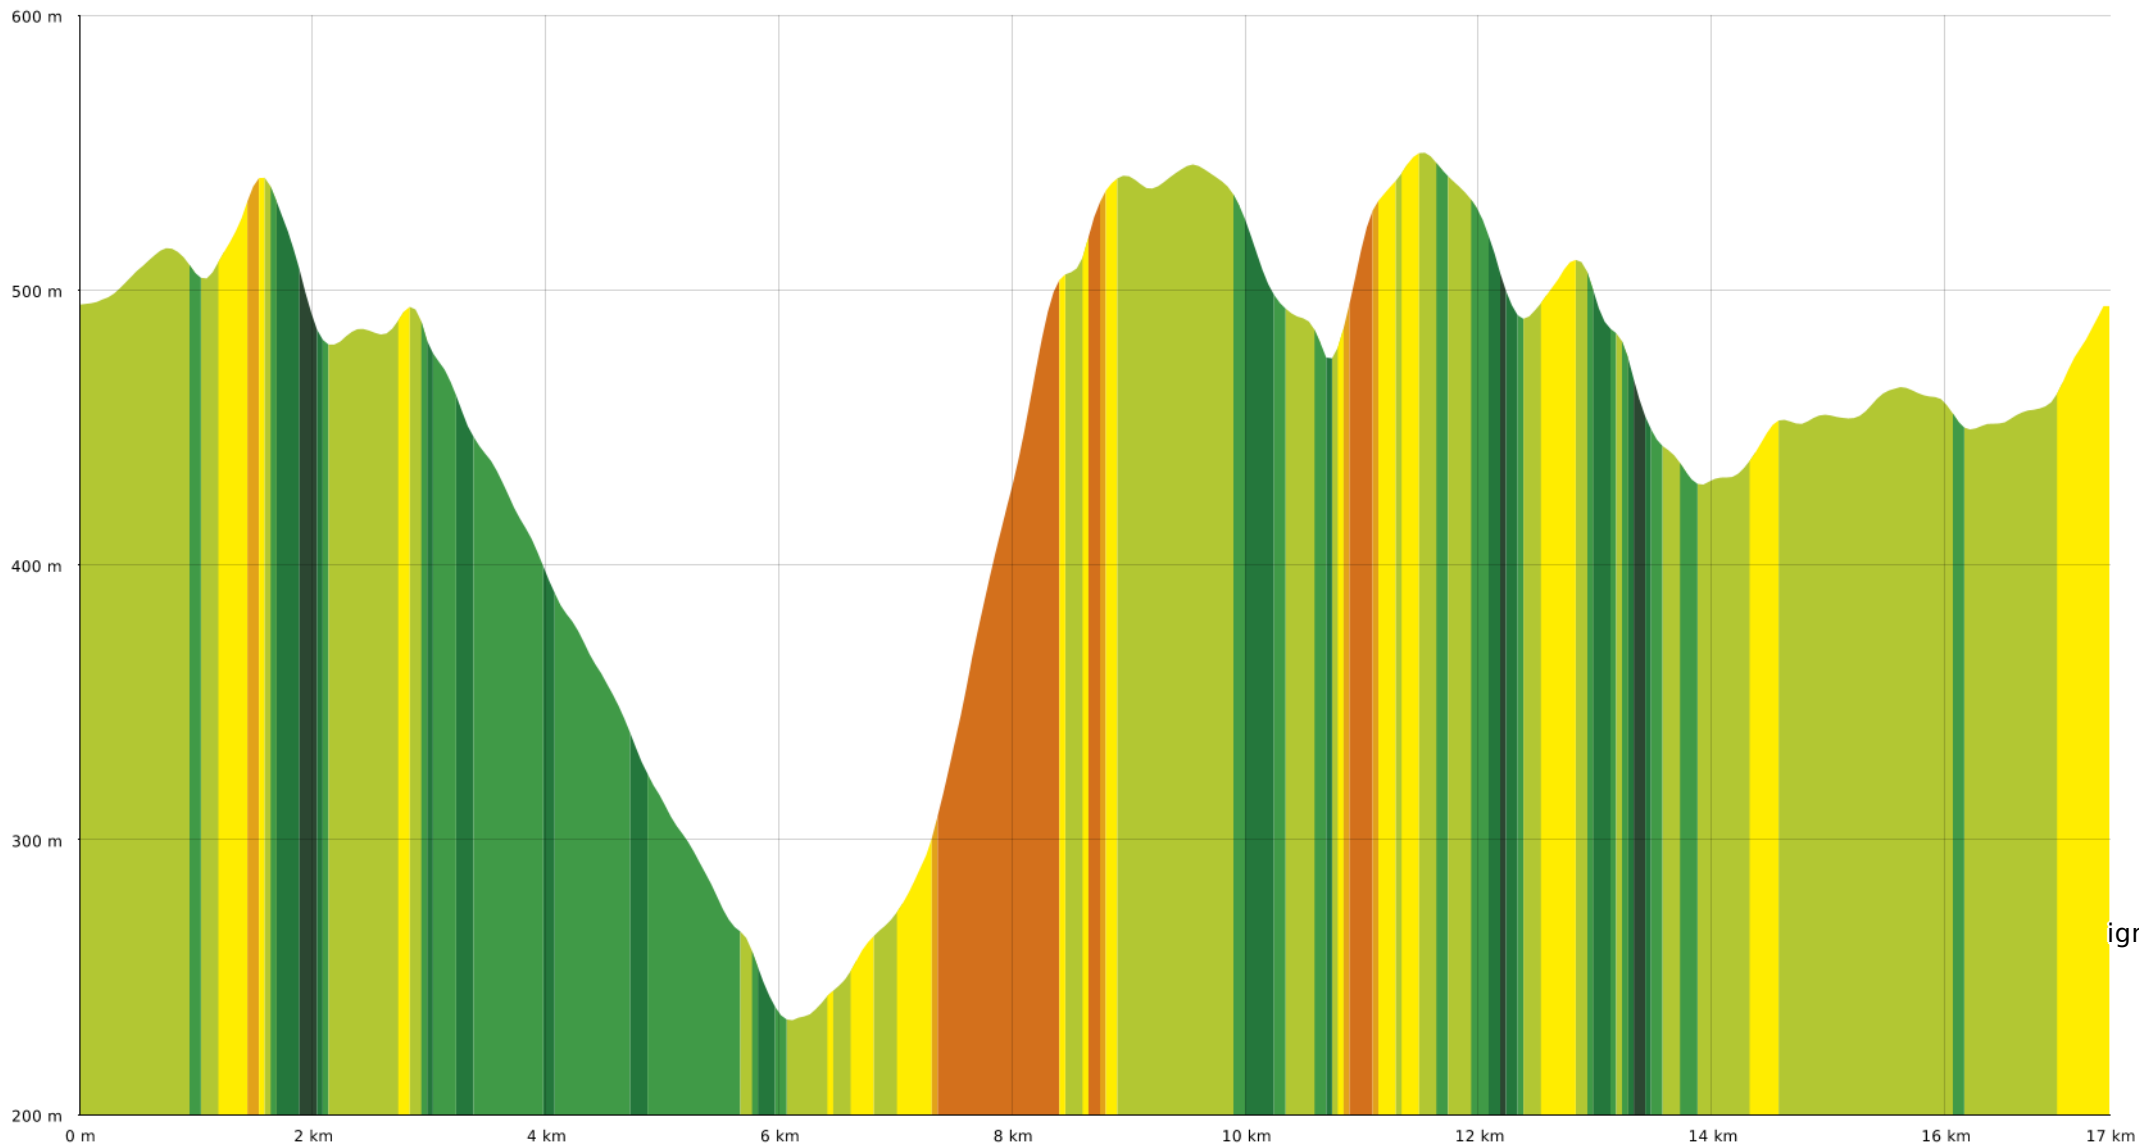

▬ ↓ > 15%  
 ▬ ↓ 15% - 10%  
 ▬ ↓ 10% - 5%  
 ▬ à plat  
 ▬ ↑ 5% - 10%  
 ▬ ↑ 10% - 15%  
 ▬ ↑ 15% - 30%  
 ▬ ↑ > 30%

ignfr

### Les Granges

◊ 17,5 km  
 ↘ 232 m  
 ↗ 554 m  
 ↗ 597 m  
 ↘ 599 m

🚶 Marche  
 Difficulté: Moyen en 5h 19min

14/12/19 - Par drarep

GET IT ON  
  
 Download on the