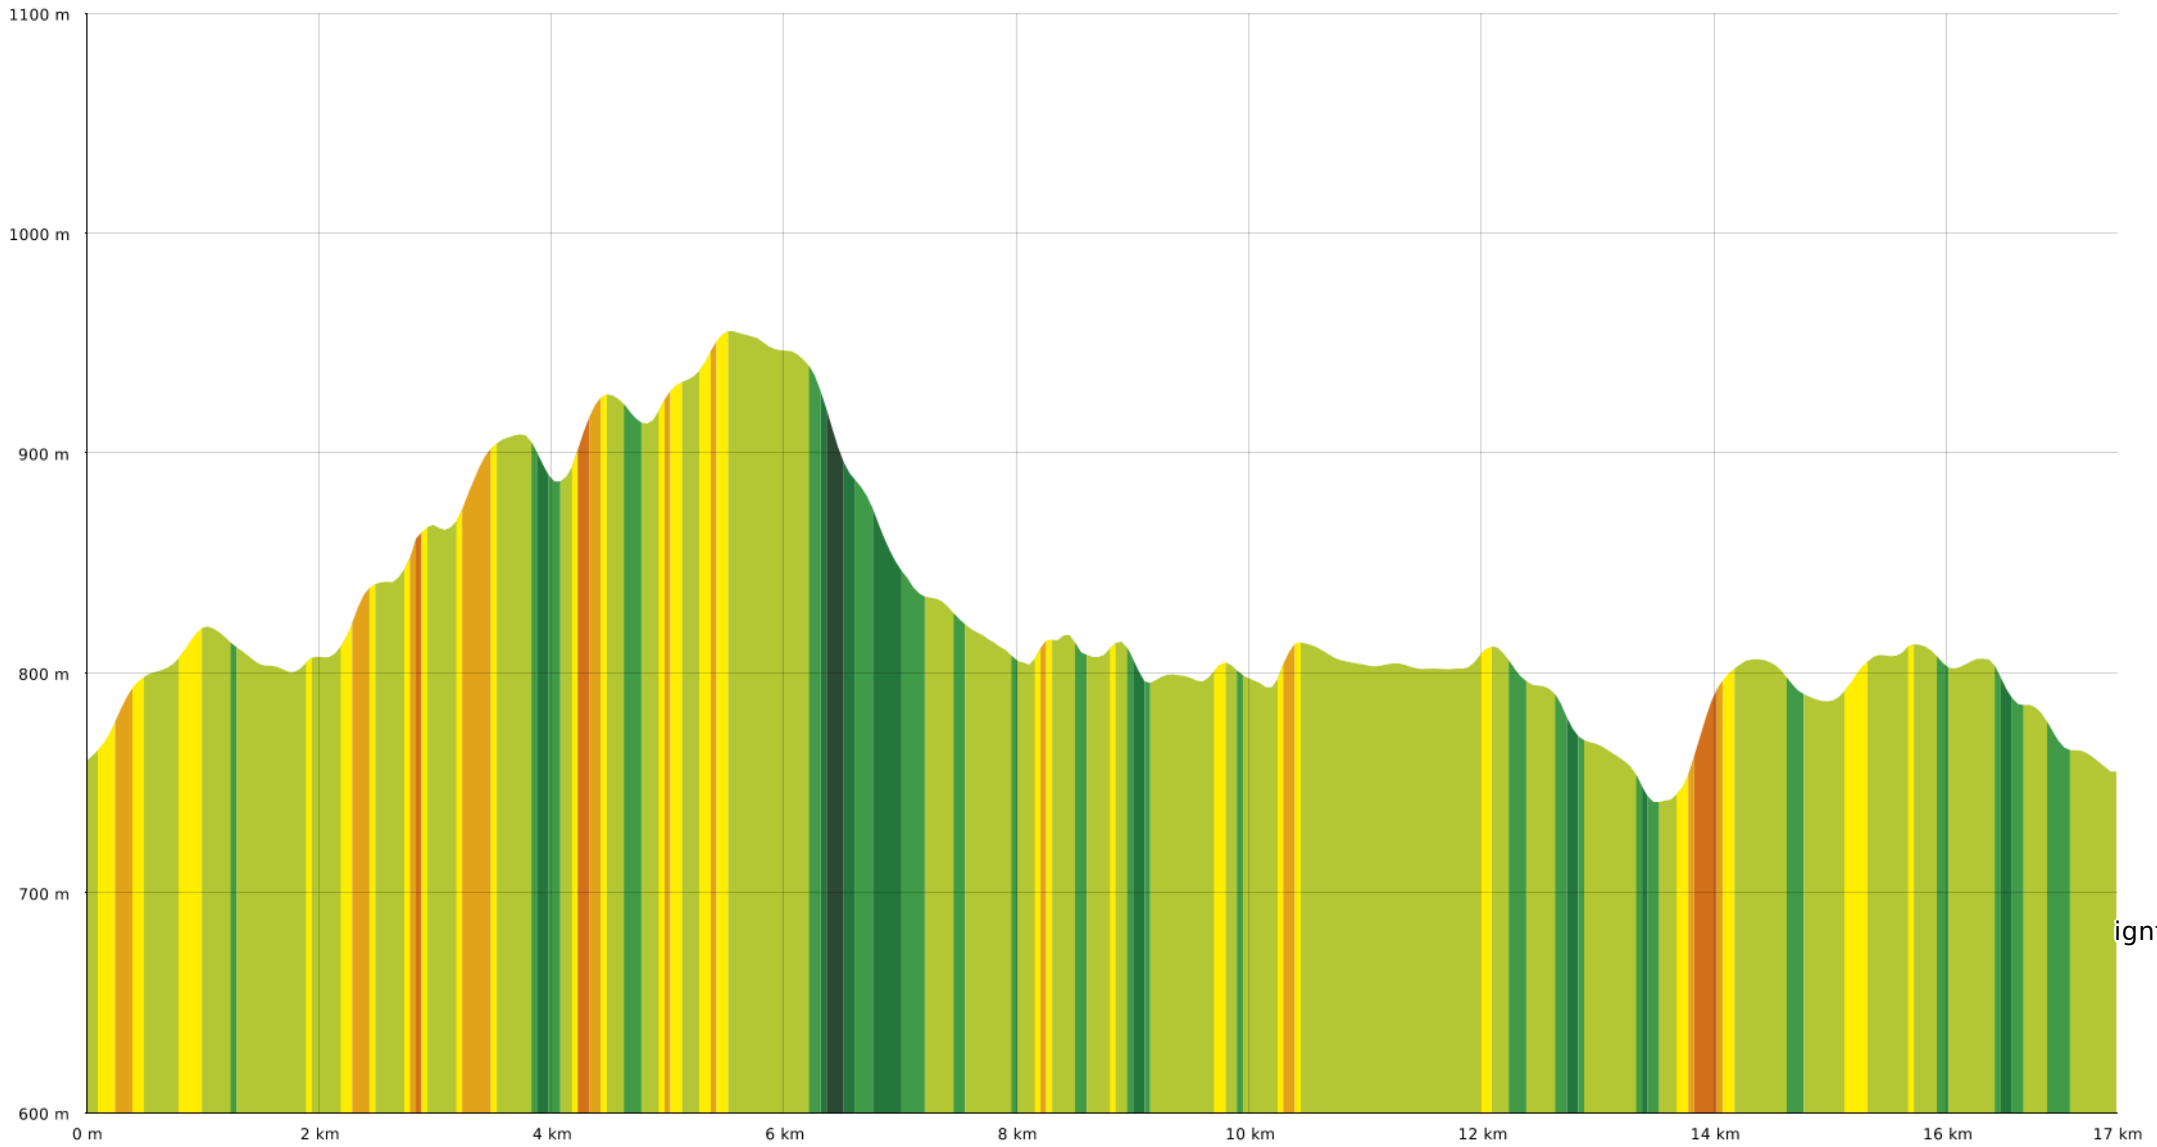

▣ ↓ > 15%
 ▣ ↓ 15% - 10%
 ▣ ↓ 10% - 5%
 ▣ à plat
 ▣ ↑ 5% - 10%
 ▣ ↑ 10% - 15%
 ▣ ↑ 15% - 30%
 ▣ ↑ > 30%

ignfr

Lac de l'Ascension

◊ 17,5 km
 ⌄ 738 m
 ⌄ 961 m
 ↗ 472 m
 ↘ 476 m

🚶 Marche
 Difficulté: Moyen en 5h 3min