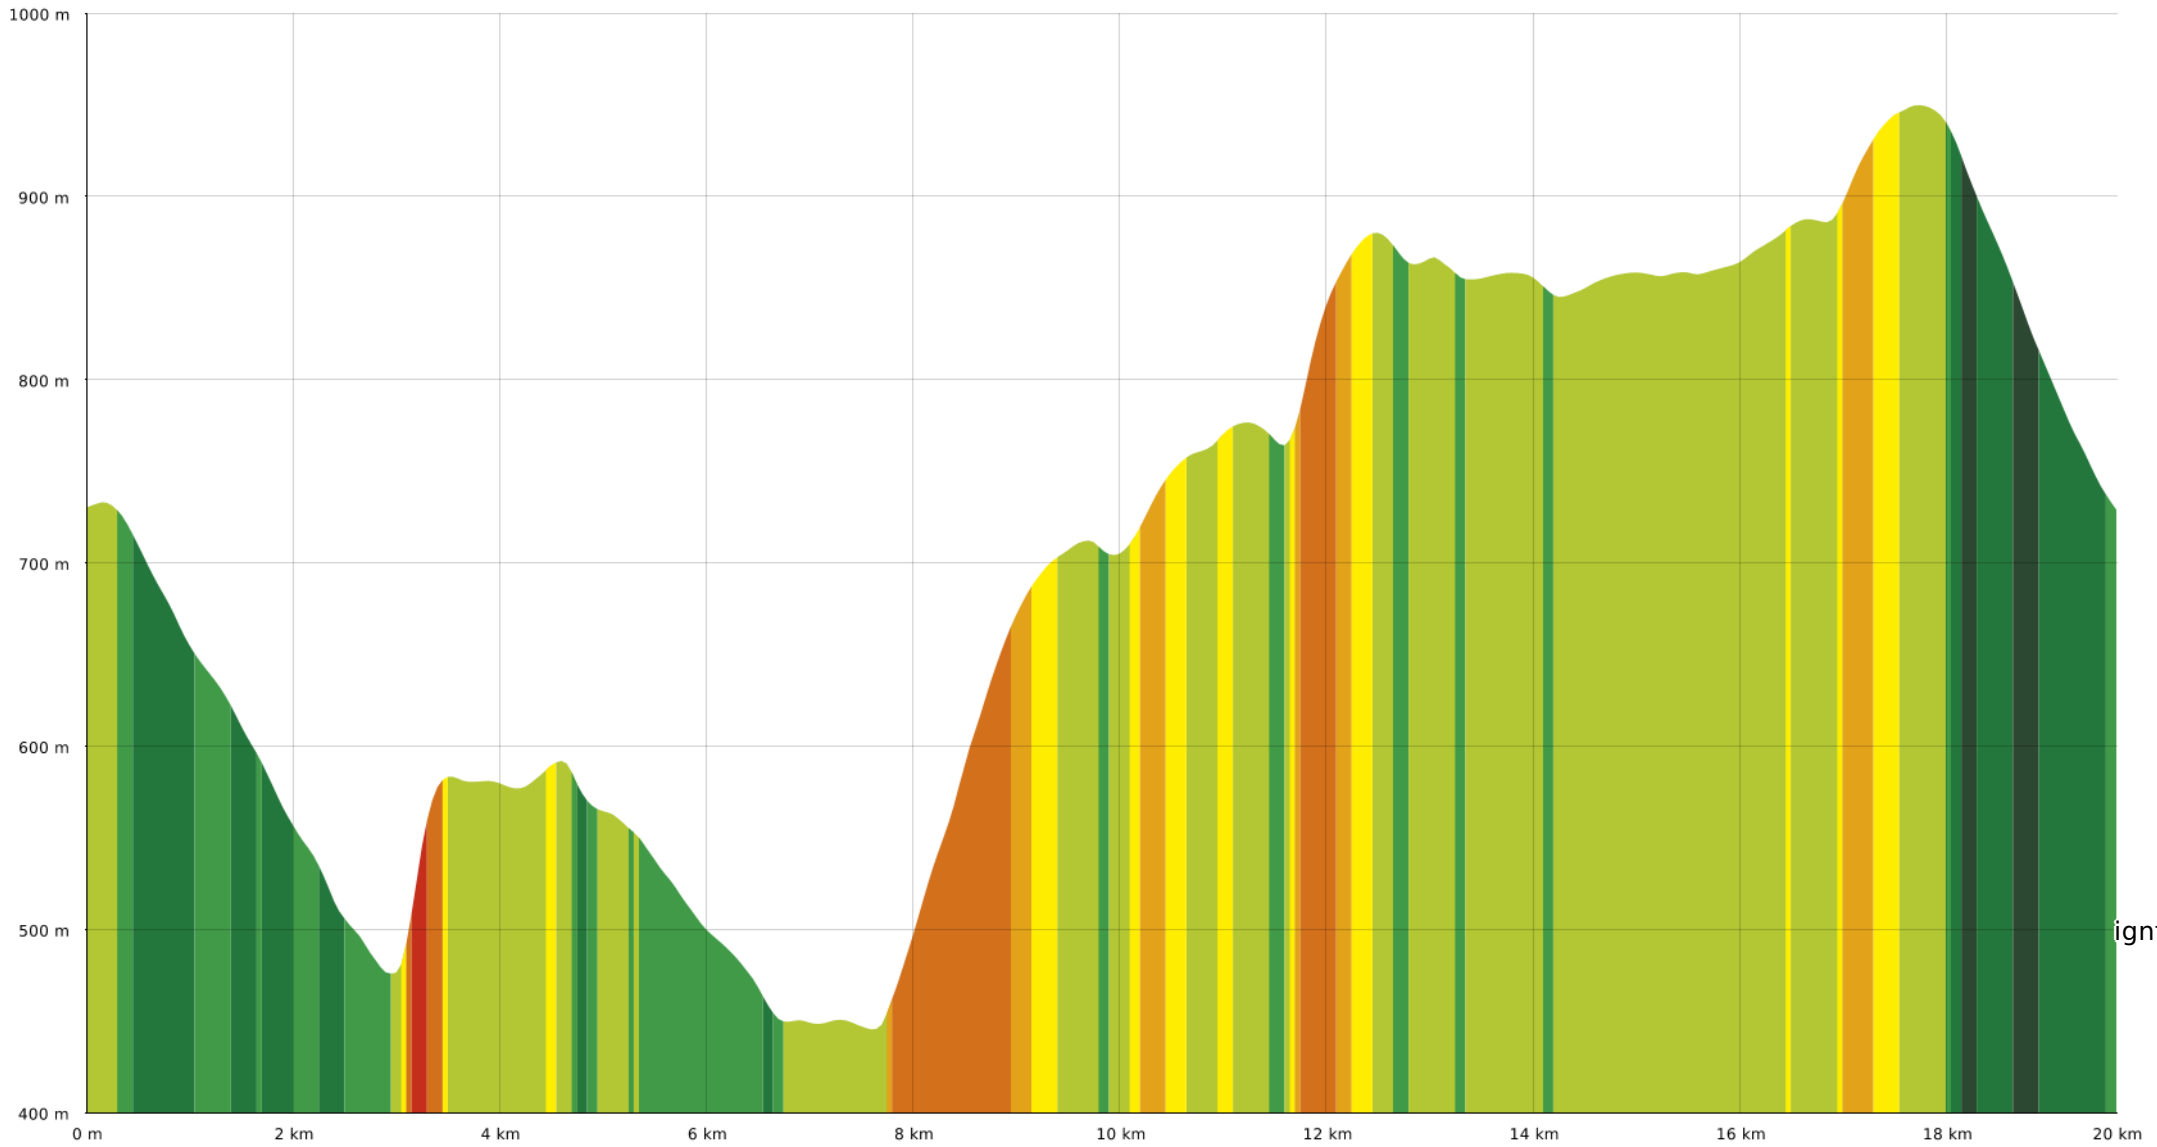

▬ ↓ > 15%
 ▬ ↓ 15% - 10%
 ▬ ↓ 10% - 5%
 ▬ à plat
 ▬ ↑ 5% - 10%
 ▬ ↑ 10% - 15%
 ▬ ↑ 15% - 30%
 ▬ ↑ > 30%

ignfr

La Rixouse

◊ 19,7 km
 ⌄ 442 m
 ⌆ 951 m
 ↗ 742 m
 ↘ 741 m

🚶 Marche
 Difficulté: Moyen en 6h 9min

14/07/20 - Par drarep 

 GET IT ON