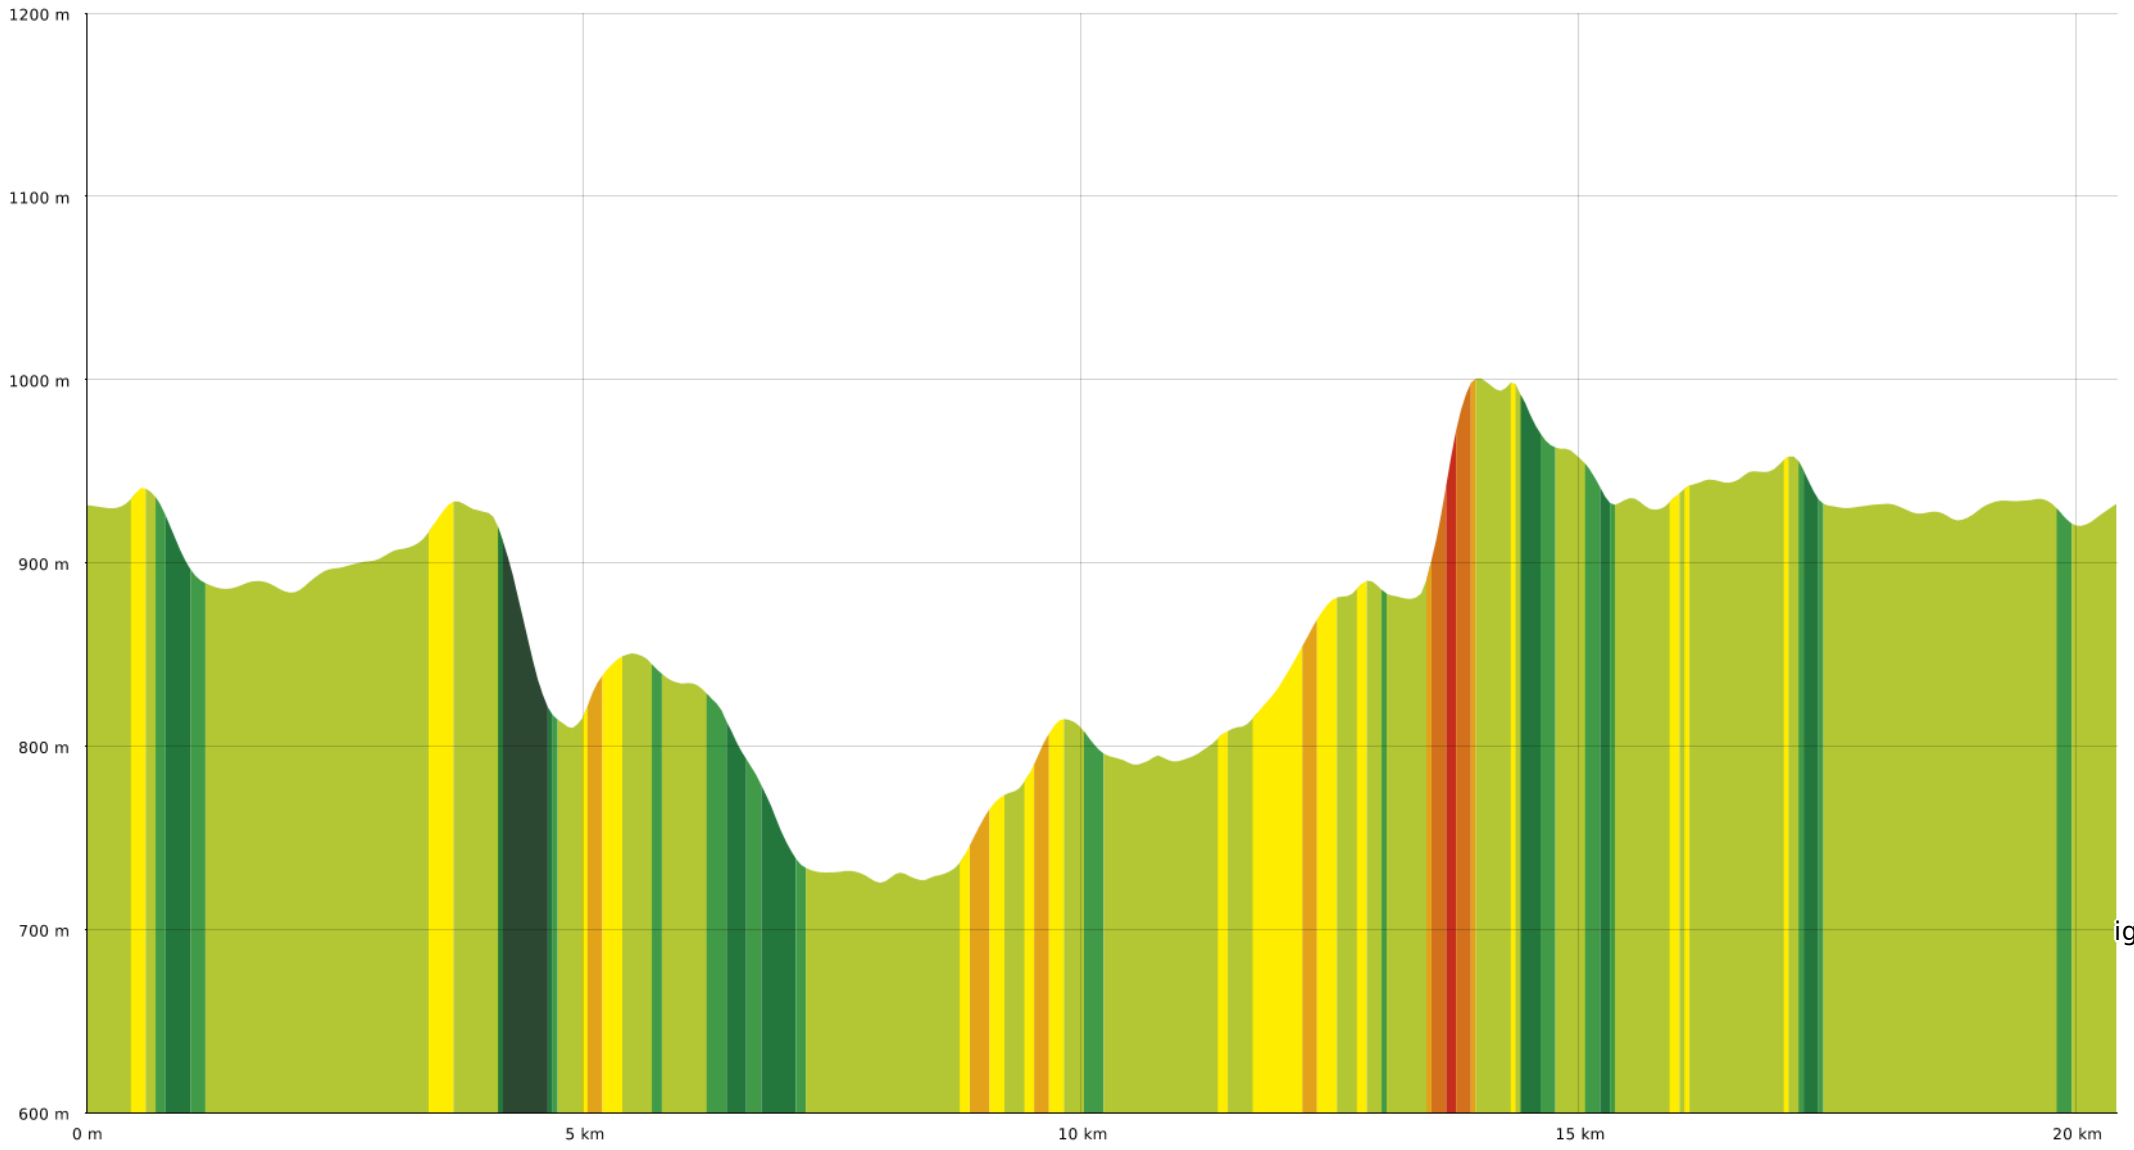

▬ ↓ > 15%
 ▬ ↓ 15% - 10%
 ▬ ↓ 10% - 5%
 ▬ à plat
 ▬ ↑ 5% - 10%
 ▬ ↑ 10% - 15%
 ▬ ↑ 15% - 30%
 ▬ ↑ > 30%

ignfr

Gorges de Malvaux

◇ 20,5 km
 ⌄ 723 m
 ⌆ 1016 m
 ↗ 562 m
 ↘ 564 m

🚶 Marche
 Difficulté: Moyen en 5h 55min

30/06/20 - Par drarep 