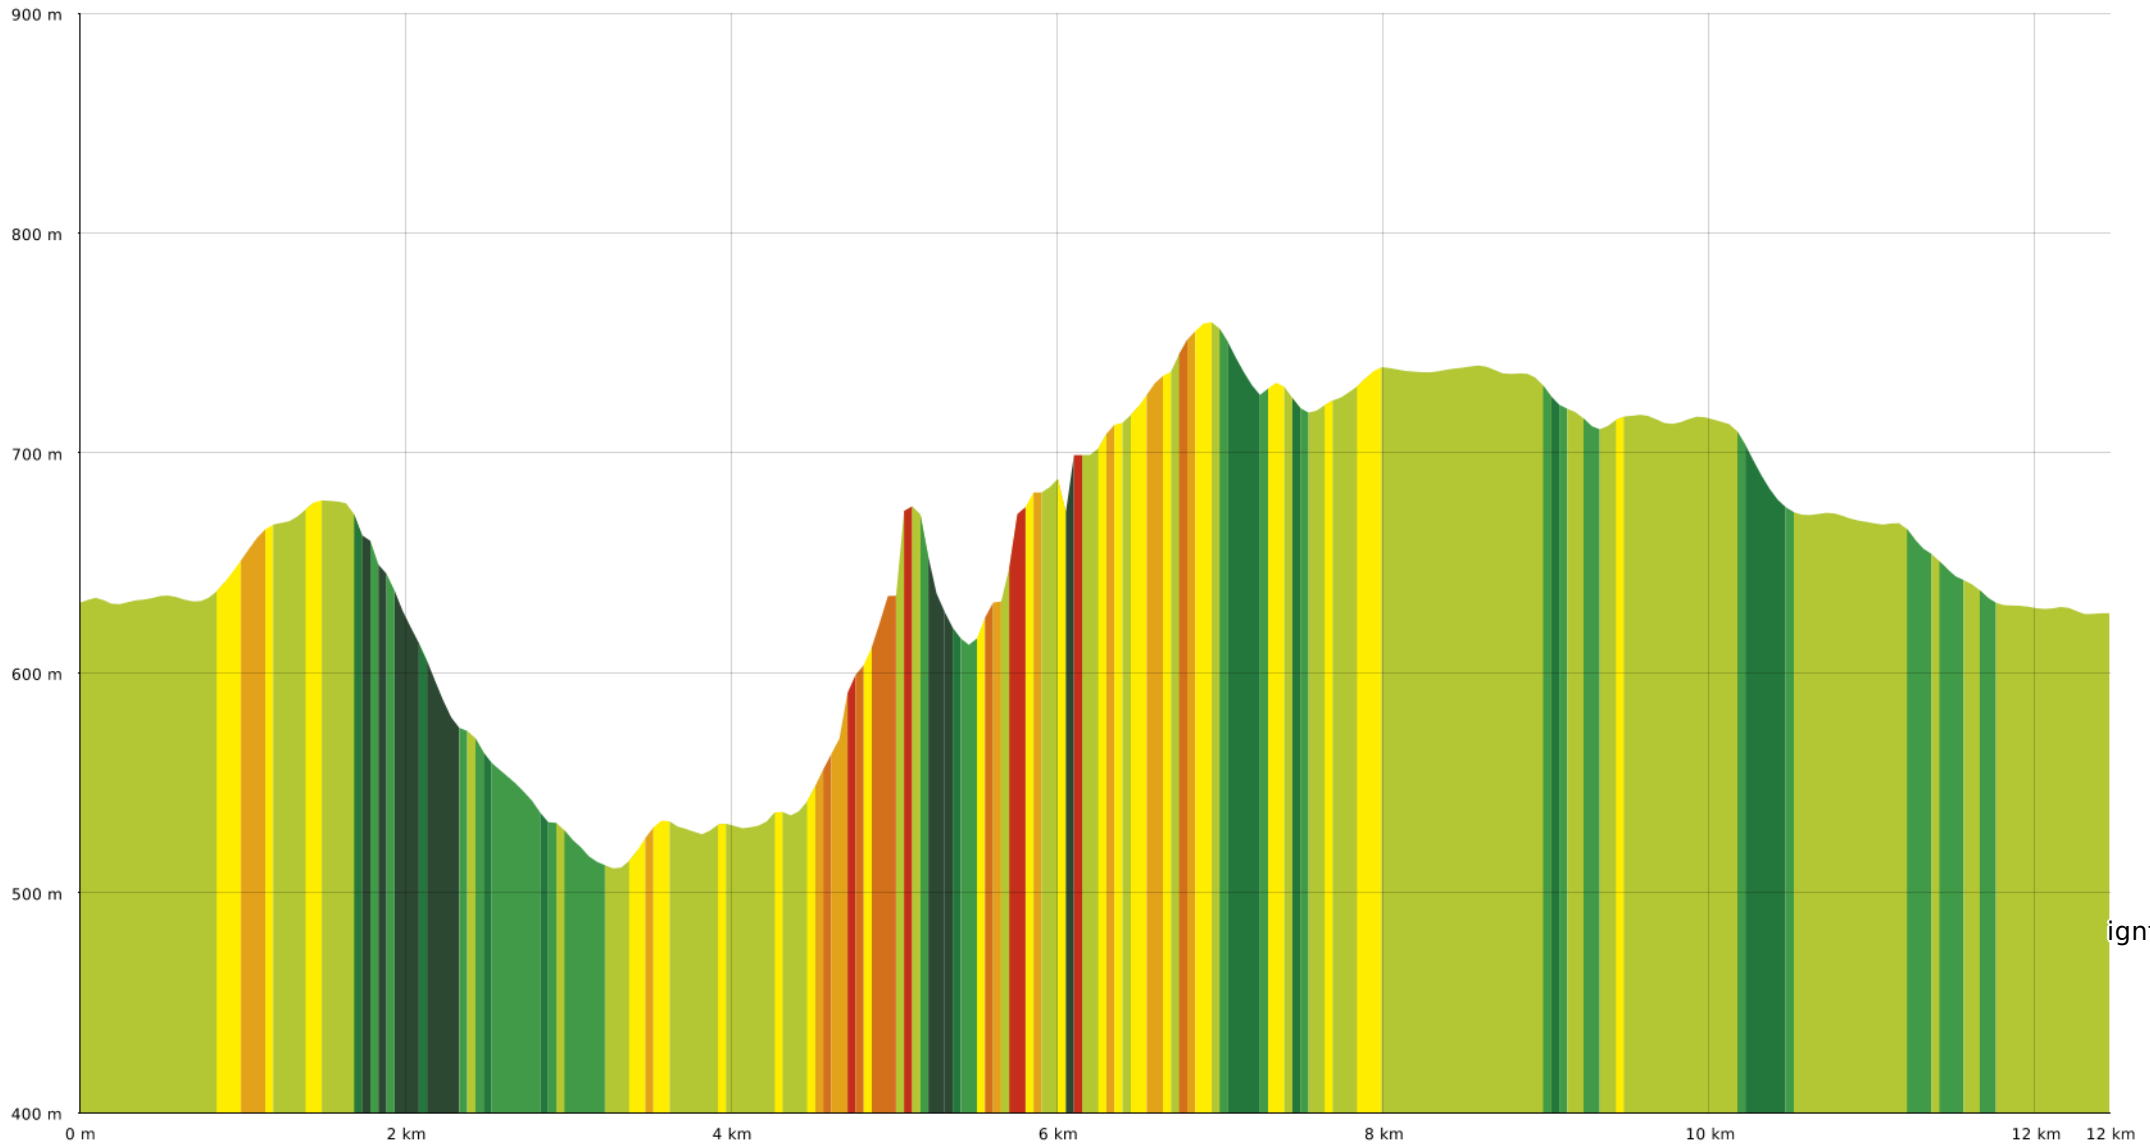

▬ ↓ > 15%
 ▬ ↓ 15% - 10%
 ▬ ↓ 10% - 5%
 ▬ à plat
 ▬ ↑ 5% - 10%
 ▬ ↑ 10% - 15%
 ▬ ↑ 15% - 30%
 ▬ ↑ > 30%

ignfr

Denezières

◊ 12,5 km
 ↗ 510 m
 ↘ 761 m
 ↗ 420 m
 ↘ 426 m

🚶 Marche
 Difficulté: Moyen en 3h 47min