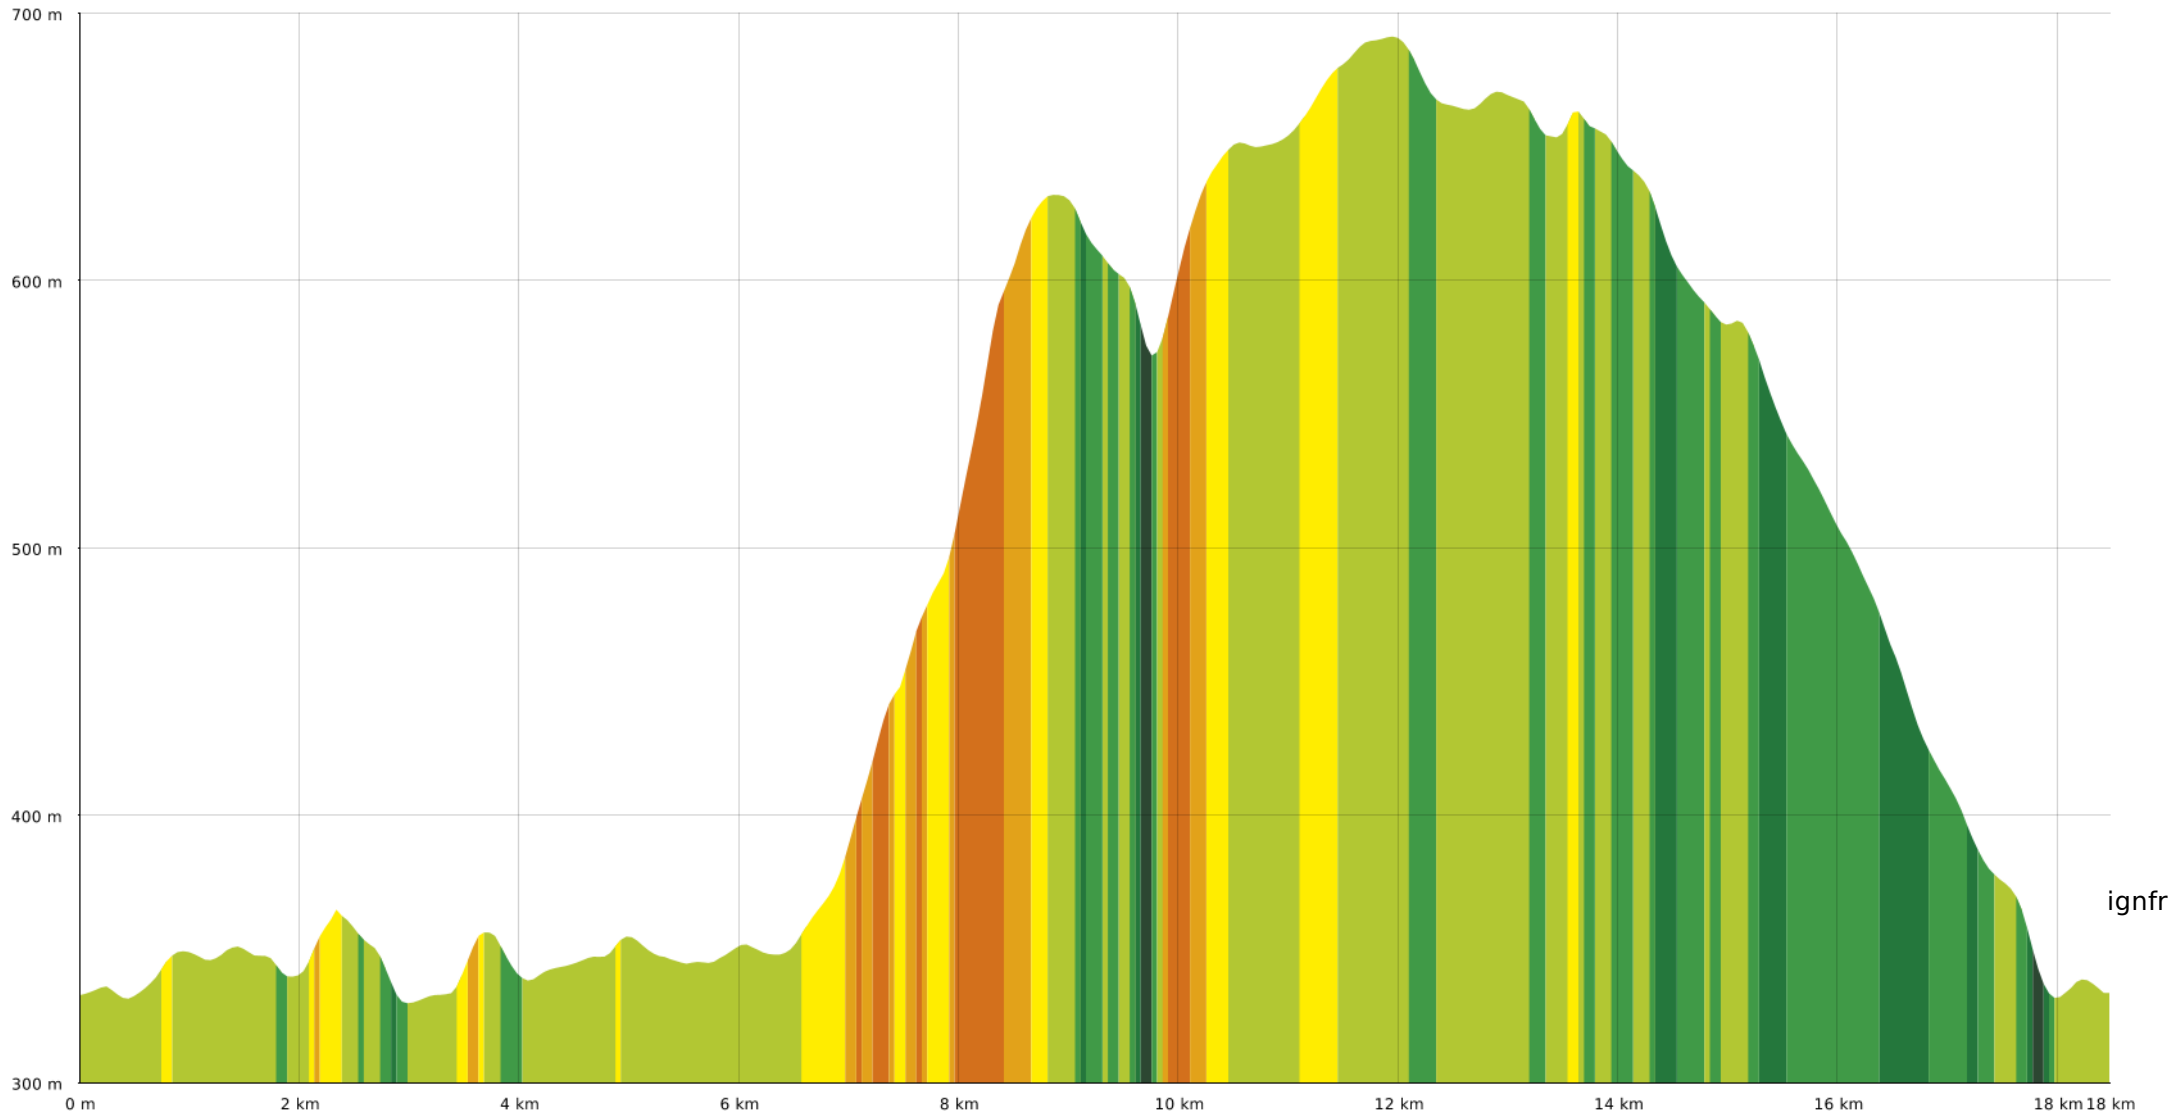

▾ > 15%
▾ 15% - 10%
▾ 10% - 5%
▾ à plat
▴ 5% - 10%
▴ 10% - 15%
▴ 15% - 30%
▴ > 30%

ignfr

### Chapelle Saint Romain

◊ 18,5 km
⌄ 328 m
⌆ 693 m
↗ 567 m
↘ 567 m

🚶 Marche
Difficulté: Moyen en 5h 26min

02/02/20 - Par drarep 

  
[GET IT ON Google Play](#)
[Download on the App Store](#)