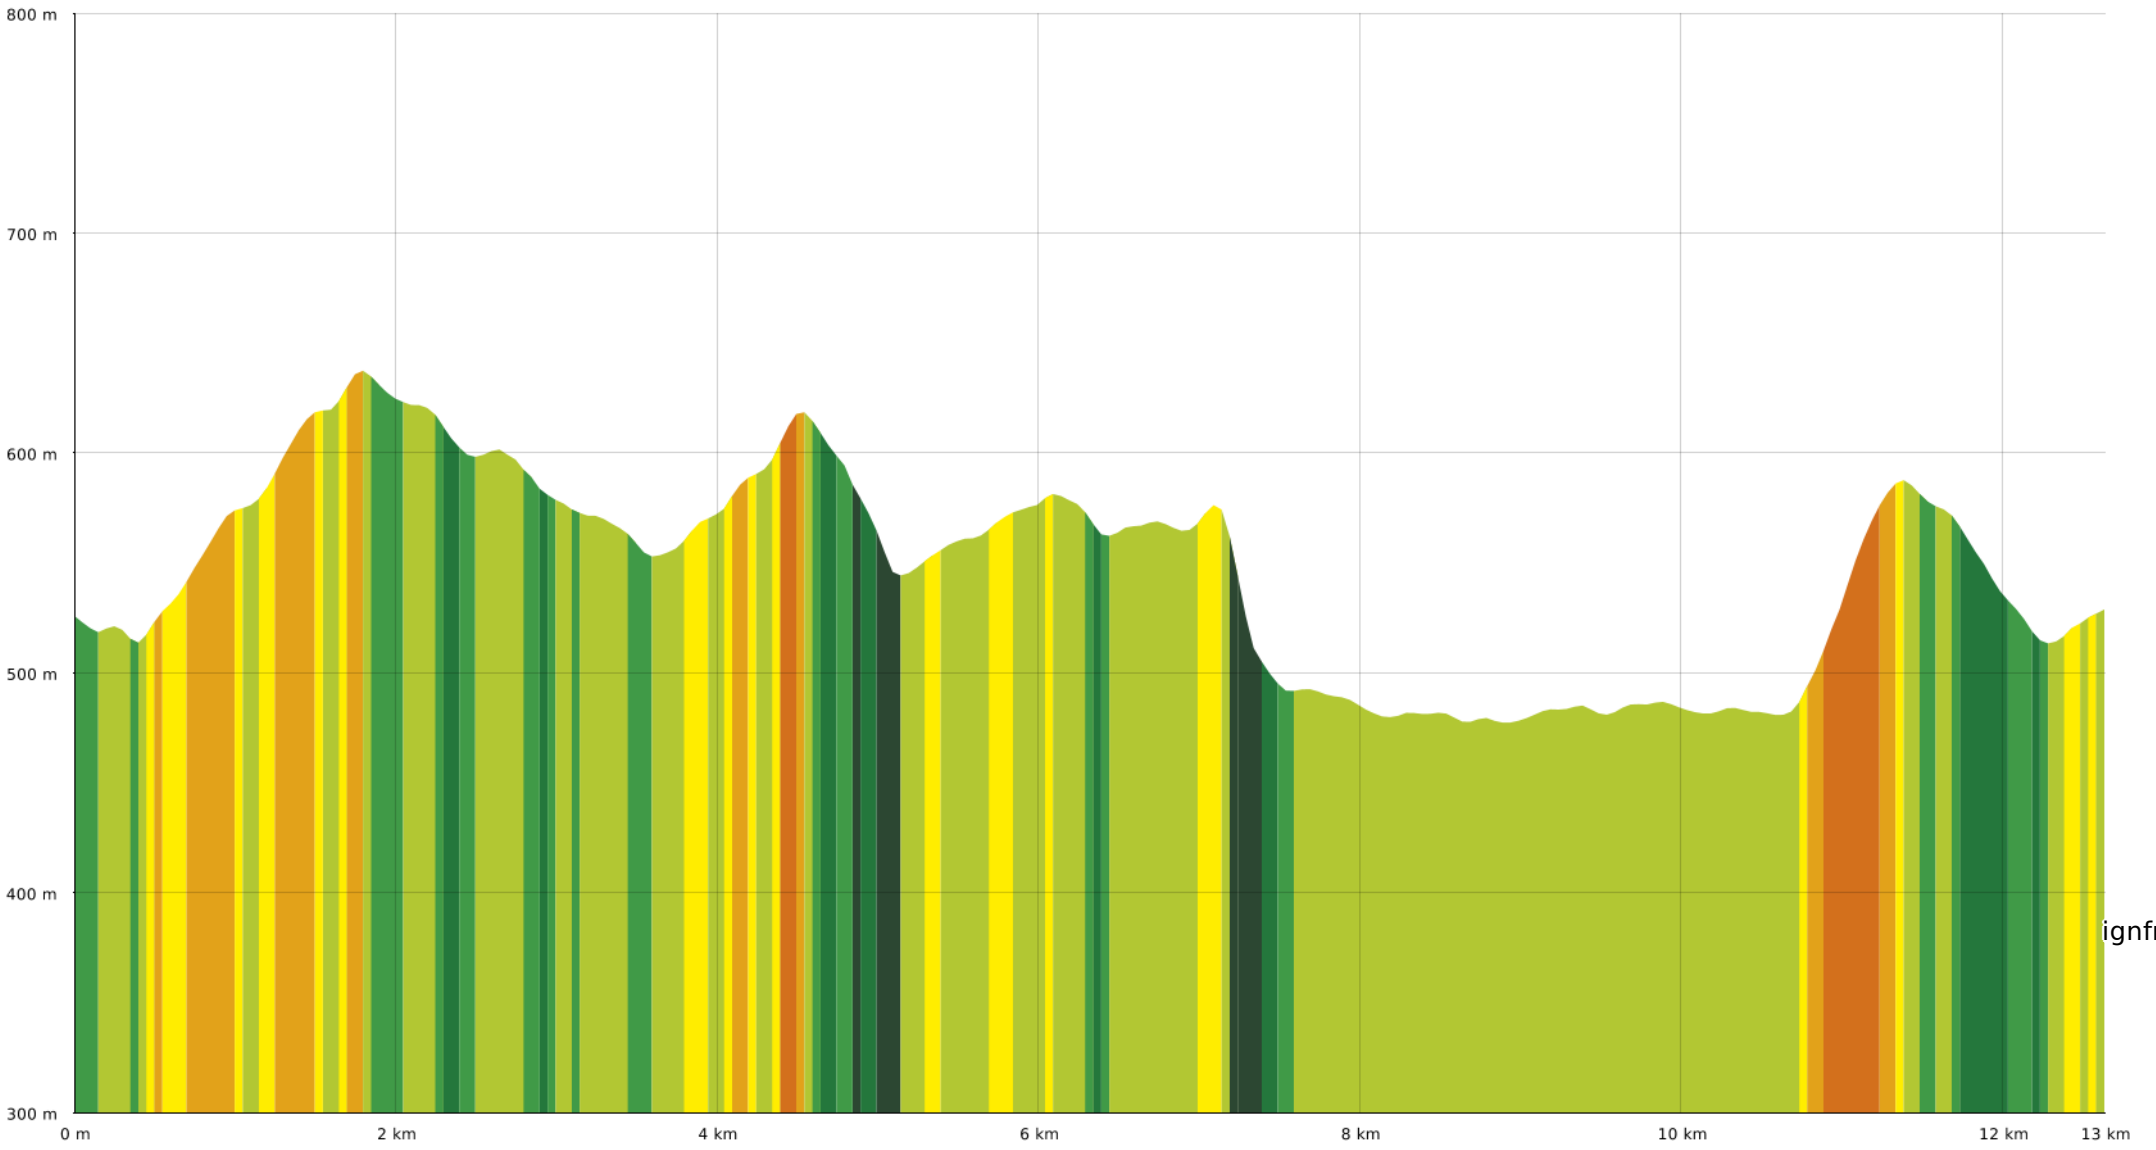

▀ > 15% ▀ 15% - 10% ▀ 10% - 5% à plat ↗ 5% - 10% ↗ 10% - 15% ↗ 15% - 30% ↗ > 30%

ignfr

GPX Openrunner Nogna-Binans

📍 12,7 km

⬇️ 476 m

⬆️ 644 m

⬆️ 392 m

⬇️ 389 m