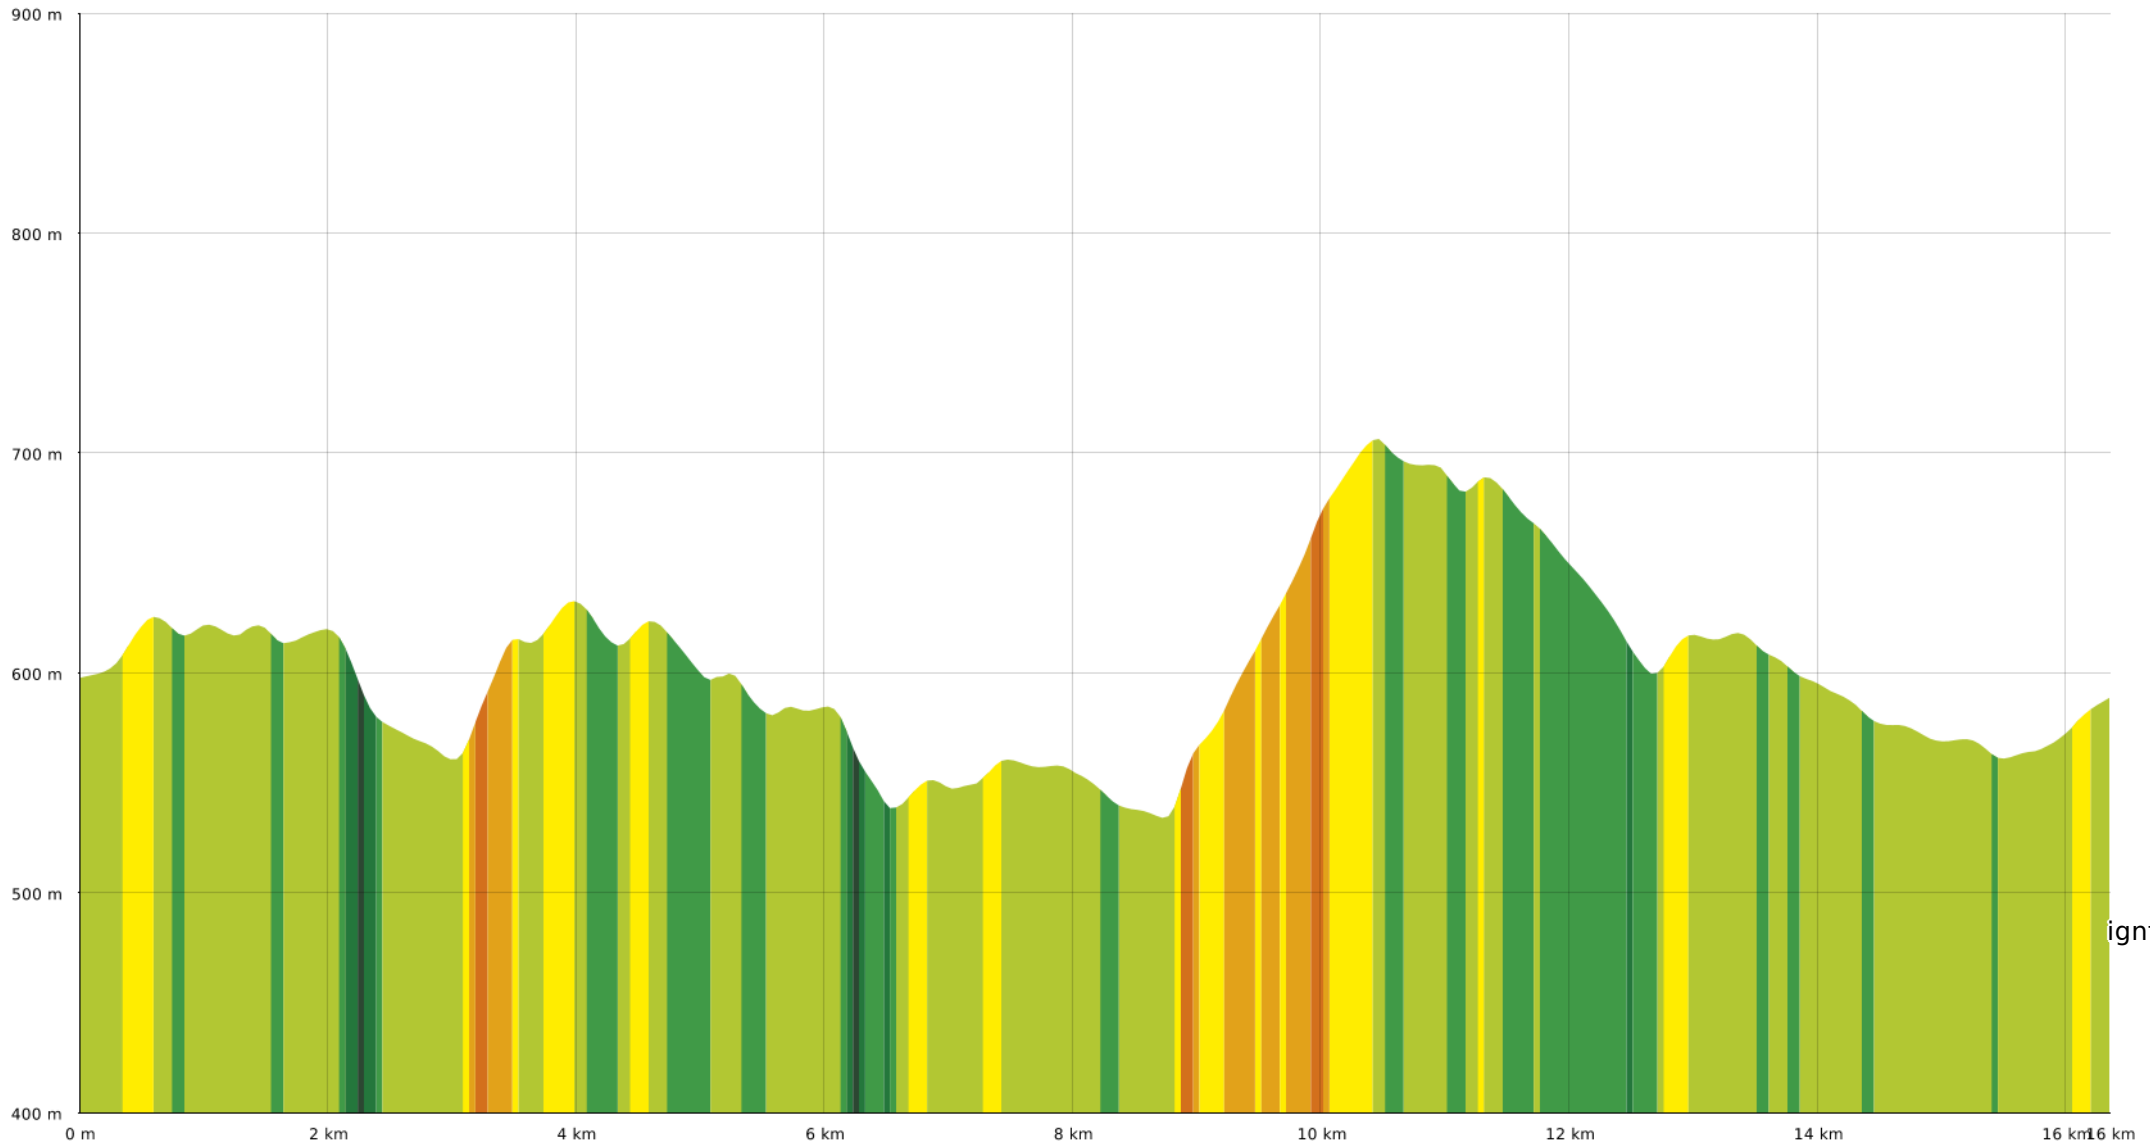

▬ ↓ > 15%
 ▬ ↓ 15% - 10%
 ▬ ↓ 10% - 5%
 ▬ à plat
 ▬ ↑ 5% - 10%
 ▬ ↑ 10% - 15%
 ▬ ↑ 15% - 30%
 ▬ ↑ > 30%

ignfr

Autour de Saint Maur

◊ 16,4 km
 ↕ 531 m
 ↗ 711 m
 ↖ 428 m
 ↘ 439 m

🚶 Marche
 Difficulté: Facile en 4h 42min